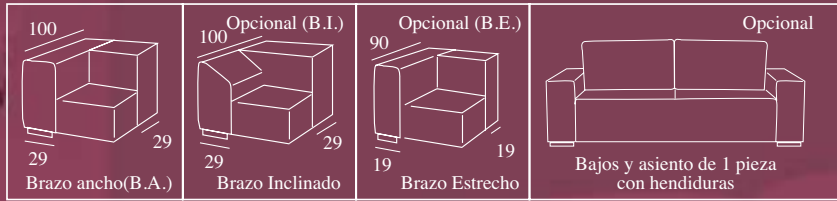

primk

BAÑERAS BASE SIN RESPALDO

Texturmatelges: 963 13 40 95

Tapizados la Unión