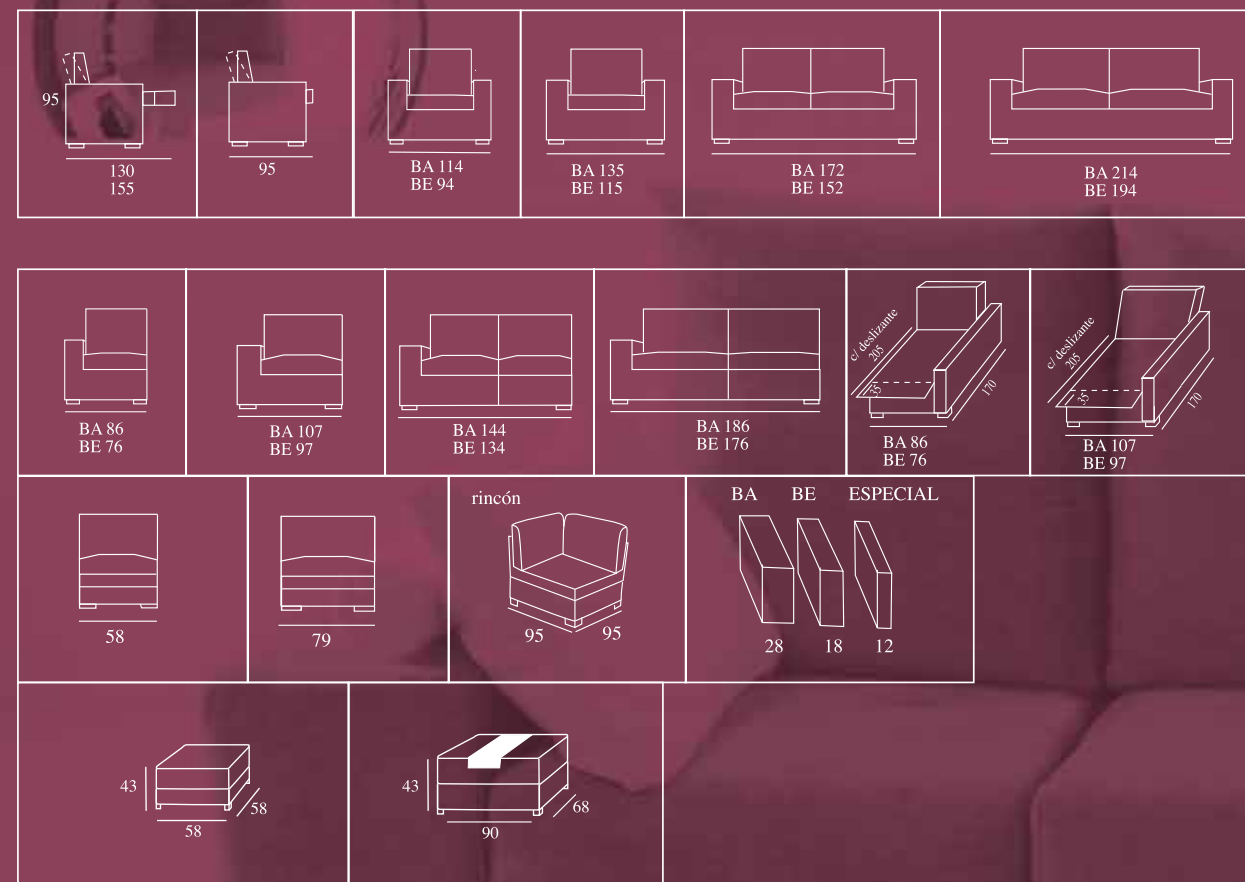

como

TLU Diseño

TLU®

Tapizados la Unión

www.tlusl.com

teléfono 985 13 40 95