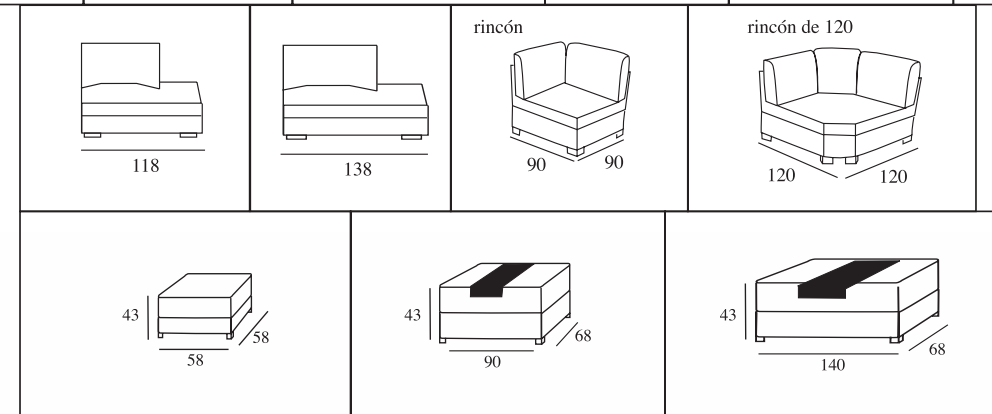

dino

Características:
Armazón: Madera recubierta de poliuretano, cinchado con máxima garantía.
Asientos: Espuma de alta densidad forrada de fibra termoligada.
Respaldos: Fibra conjugada hueca.
Cabezal abatible
Opcional: patas metálicas.
Mecanismo deslizante.
Arcón

Caractéristiques:
Couverture: Bois couvert de polyuréthane, fini avec la garantie maximum.
Sièges: Mousse de la plus haute densité, couverts de fibre termoliée.
Le support : La fibre conjointe creuse.
Creillers abatibles.
Optionnel: Pied métallique.
Mécanisme pour extraire les sièges.

Characteristics:
Shell: Wood treated with polyurethane, maximum guarantee finish.
Seats: Foam of ideal density covered with fastened fibre.
Tip up headrest.
Optional: Metallic legs.
Sliping Mechanism.