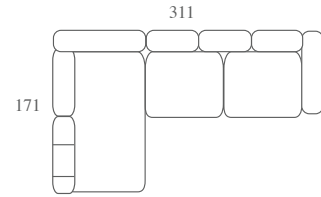

gems

(bañera con respaldos de 60x42 cm. de alto)