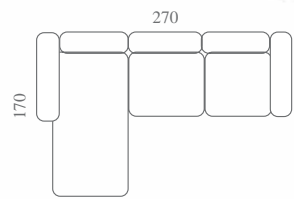

yupi

TLU Diseño

TLU[®]

Tapizados la Unión

www.tlusl.com

Piel

Sofá 2,5 pl. C.B. Izquierdo.
Chaiselonge 101 x 170 cm derecha.
Opcional: asientos deslizantes.
Opcional: motor.
Opcional: patas metálicas.

yupi