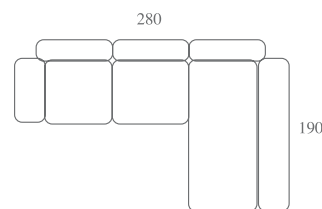

dino

Características:
Armazón: Madera recubierta de poliuretano, cinchado con máxima garantía.
Asientos: Espuma de alta densidad forrada de fibra termoligada.
Respaldos: Fibra conjugada hueca.
Cabezal abatible
Opcional: patas metálicas.
Mecanismo deslizante.
Arcón

Caractéristiques:
Couverture: Bois couvert de polyuréthane, fini avec la garantie maximum.
Sièges: Mousse de la plus haute densité, couverts de fibre termoliée.
Le support : La fibre conjointe creuse.
Creillers abatibles.
Optionnel: Pied métallique.
Mécanisme pour extraire les sièges.

Characteristics:
Shell: Wood treated with polyurethane, maximum guarantee finish.
Seats: Foam of ideal density covered with fastened fibre.
Tip up headrest.
Optional: Metallic legs.
Sliping Mechanism.