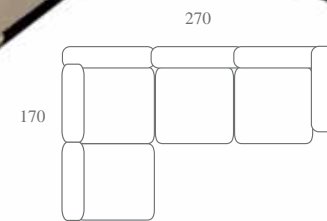

200

Sofá 2,5 pl. C.B. Izquierdo.
Módulo de 101 C.B. Derecho.
Pouf C.Br. 70x100