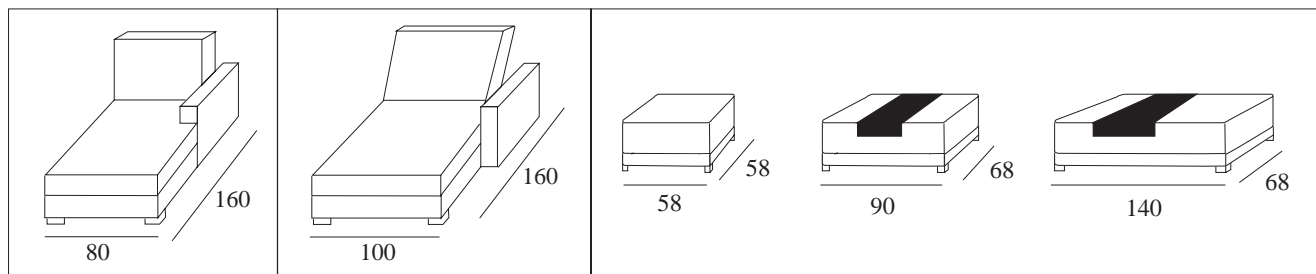

nikel

Características:
Armazón: Madera recubierta de poliuretano, cinchado con máxima garantía.
Asientos: Espuma de alta densidad forrada de fibra termoligada.
Respaldos: Fibra conjugada hueca.
Tapizado estructura interior gofrado.
Opcional: Cojín brazo - Patas metálicas - Respaldos con mecanismo elevable.
TOTALMENTE DESENFUNDABLE.

Caractéristiques:
Couverture: Bois couvert de polyuréthane, fini avec le garantie maximum.
Sièges: Mousse de la plus haute densité, couverts de fibre termoliée.
Le support : La fibre conjointe creuse.
Avec couverture intérieur.
Optionnel: Le coussin de bras - Pied métallique - Le dossier avec mécanisme de levage.
PAN BASQUE AMOVIBLE.

Characteristics:
Shell: Wood treated with polyurathane, maximum guarantee finish.
Seats: Foam of ideal density covered with fastened fibre.
Back : Hollow fixed fibre.
Interior carpet.
Optional: Cushioned arm - Metallic legs - Back with rising mechanism.
TOTALLY REMOVED.

nikel