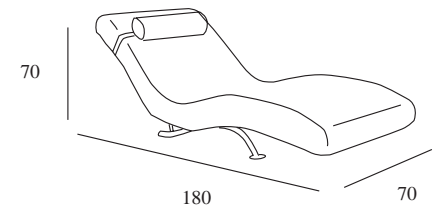

Características: Armazón: Madera recubierta de poliuretano, cinchado con máxima garantía. Tapizado estructura gofrado. TOTALMENTE DESENFUNDABLE. Patas metálicas cromadas.	Caractéristiques: Couverture: Bois couvert de polyuréthane, fini avec le garantie maximum. Sièges: Mousse de la plus haute densité, couverts de fibré termoliée. Le support: La fibre conjointe creuse. Housse des coussins amovible.	Characteristics: Shell: Wood treated with polyurethane, maximum guarantee finish. Seats: Foam of ideal density covered with fastened fibre. Back: Hollow fixed fibre. Sheatheable-cut cushions.