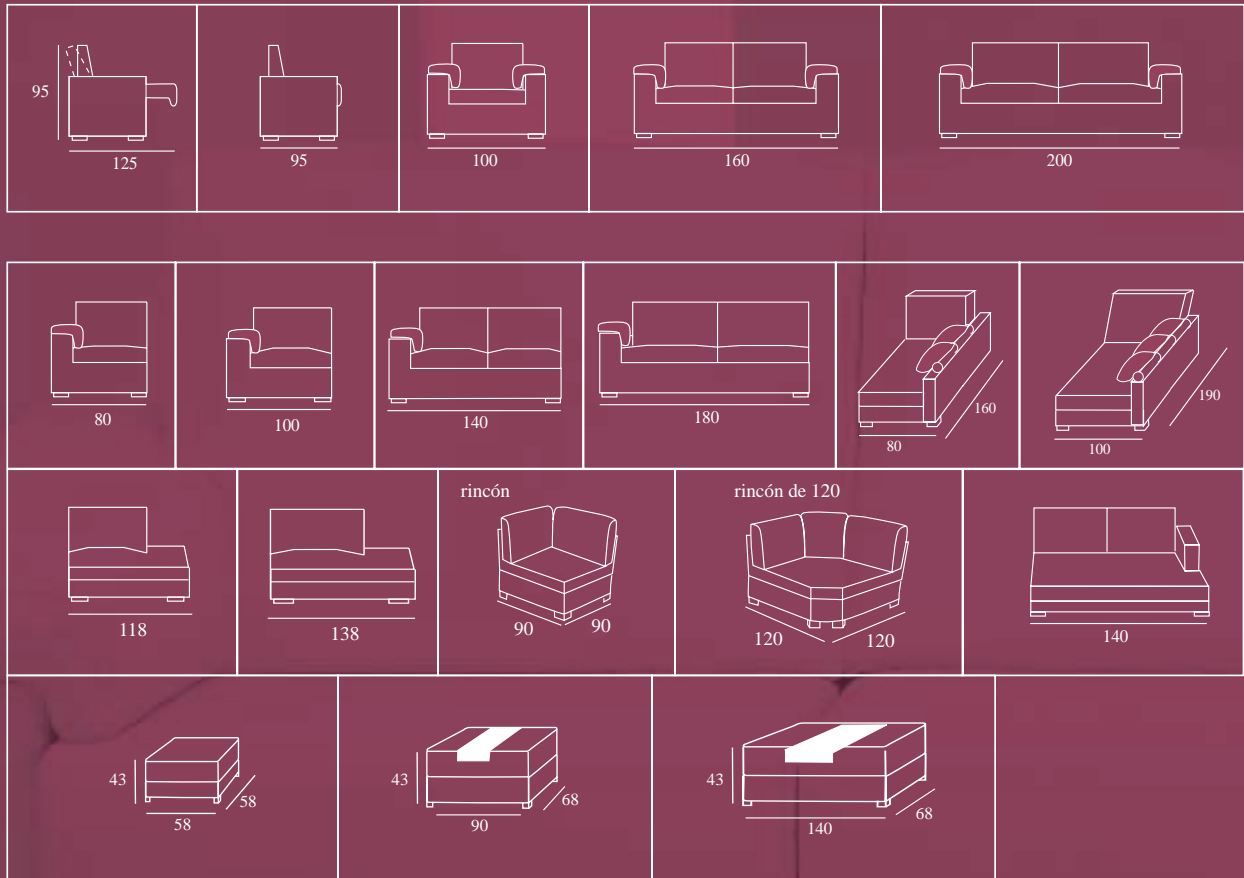

prince

TU®

Tapizados la Unión