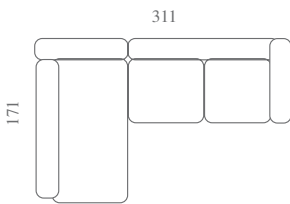

Tapizados la Unión

combi - primk

TLU Diseño

TLU[®]

Tapizados la Unión

www.tlusl.com

Sofá 3,5 pl. C.B. Izquierdo.
Tumbona 100 x 170 cm derecha.
1 cojín brazo
1 bandeja 29 x 40 cm

primk