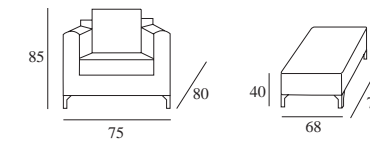

Tapizados la Unión

Modulmajas 06/3 13 40 95