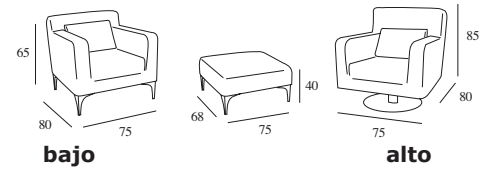

kios

Características: Armazón: Madera recubierta de poliuretano cinchado con máxima garantía. Tapizado: Estructura interior con gofrado. Asientos: Espuma de alta calidad recubierta de fibra termoligada. Riñonera: Fibra termoligada Opcional: Patas metálicas. Plato giratorio metálico. TOTALMENTE DESENFUNDABLE.	Caractéristiques: Couverture: Bois couvert de polyéthène, fini avec le garantie maximum. Avec couverture intérieur. Sièges: Mousse de la plus haute densité, couverts de fibre; e termoliée. Appui lombaire: Fibré termoliée. Optionnel: Pied métallique. Plat giratoire métallique. PAN BASQUE AMOVIBLE	Characteristics: Shell: Wood treated with polyurethane, maximum guarantee finish. Interior carpet. Back: Abatible. Seats: Foam of ideal density covered with fastened fibre. Lumbar support: Fastened fibre. Optional: Metallic legs. Metallic gyrotory plate. TOTALLY REMOVED

Características: Armazón: Metálico recubierto de poliuretano de alta densidad. Patas metálicas.	Caractéristiques: Couverture: Métallique couvert de polyéthène de la plus haute. Pied métallique.	Characteristics: Frame: Metallic covered with polyurethane of ideal density. Metallic legs.