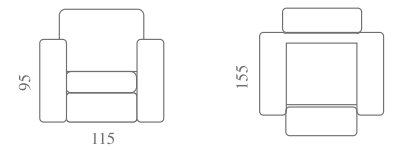

Tumbona de 79 cm. + brazo de 28 cm. = 107 cm.
con mecanismo deslizante motor (opcional)
3 Modulos de 58 cm.
Con relax motor (opcional)
1 Brazo de 28 cm.

Sillón: Módulo de 79 cm.
con relax motor (opcional)
2 Brazos de 18 cm.