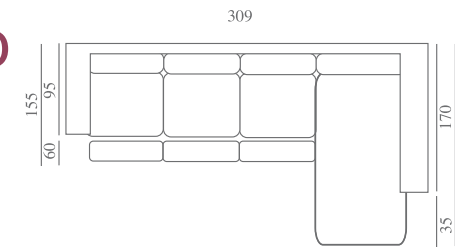

como

Tumbona de 79 cm. + brazo de 28 cm = 107 cm.
con mecanismo deslizante motor (opcional)
Dos modulos de 79 cm.
Dos relax motor (opcional)
Patas metálicas opcionales
1 Brazo de 28 cm.

como

Tumbona de 79 cm. + brazo de 28 cm. = 107 cm.
con mecanismo deslizante motor (opcional)
3 Modulos de 58 cm.
Con relax motor (opcional)
1 Brazo de 28 cm.

Sillón: Módulo de 79 cm.
con relax motor (opcional)
2 Brazos de 18 cm.