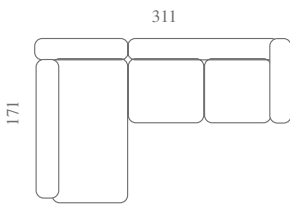

gems

Sofá 3,5 pl. 211 C. B.
1 bañera 3,5 pl. 2,40 - 1 respaldo 90 cm
2 respaldos 70 cm - 1 brazo rodillo
1 bandeja 29 x 40 cm

combi - primk

TLU Diseño

TLU[®]

Tapizados la Unión

www.tlusl.com

Sofá 3,5 pl. C.B. Izquierdo.
Tumbona 100 x 170 cm derecha.
1 cojín brazo
1 bandeja 29 x 40 cm