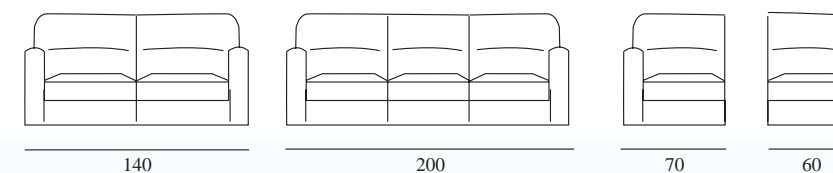

trueno-huracán

TLU Diseño

huracán

trueno sin mecanismo relax

<p>Características: Armazón: Madera recubierta de poliuretano, cinchado con máxima garantía. Asientos: Espuma de alta densidad forrada de fibra termoligada. Respaldos y brazos: Fibra.</p>	<p>Caractéristiques: Couverture: Bois couvert de polyuréthane, fini avec le garantie maximum. Sièges: Mousse de la plus haute densité, couverts de fibré termoliée. Le support et les bras: Fibre.</p>	<p>Characteristics: Shell: Wood treated with polyurethane, maximum guarantee finish. Seats: Foam of ideal density covered with fastened fibre. Back and arms: Fibre.</p>
---	--	--