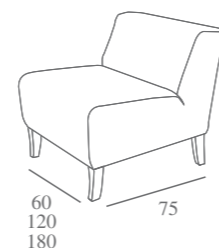

PATAS DE MADERA