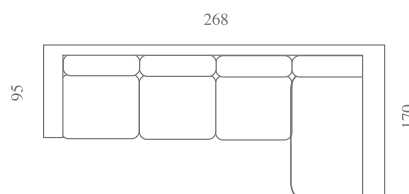

como

Tumbona de 58 cm. + brazo de 18 cm. = 76 cm.
Tres módulos de 58 cm.
Un brazo de 18 cm.
2 cojines brazo (opcional)
1 cojín brazo con rodillo (opcional)

como

3 Plazas - 2 módulos de 79 cm. relax manual (opcional)
2 brazos de 28 cm.
1 cojín brazo (opcional)
1 cojín brazo rodillo (opcional)
Patas metálicas (opcional)

Características:
Armazon madera recubierta de poliuretano, cinchado con máxima garantía.
Asientos: Espuma de alta calidad recubierta de fibra termoligada.
Respaldos: Fibra conjugada hueca.
Opcional: Brazo recto de 18 cm. y 12 cm.
Opcional: Patas metálicas, (bandeja metálica para pouf o brazo ancho)
Opcional: Asiento deslizante tumbona.
Opcional: Mecanismo relax
Opcional: Motor.
Pared cero

Caractéristiques:
Couverture: Bois couvert de polyuréthane, fini avec le garantie maximum.
Avec couverture intérieur.
Sièges: Mousse de la plus haute densité, couverts de fibré termoliée.
Le support: la fibre conjointe creuse.
Opcionnel: Bras droit de 18 cm. i 12 cm.
Opcionnel: Pied métallique, Plateau métallique (pour tabouret, o bras largeur)
Opcionnel: Mécanisme pour extraire les sièges chaiselonge.
Opcionnel: Mecanisme relax
Pared zero

Characteristics:
Shell: Wood treated with polyurethane, maximum guarantee finish.
Seats: Foam of ideal density covered with fastened fibre.
Covered whit fastened fibre.
Optional: Straight am of 18 cm. & 12 cm.
Optional: Metallic legs, metallic try (for pouf, or wide arm)
Optional: Sliping Mechanism.
Optional: relax mecanism.
Optional: motor
Wall zero