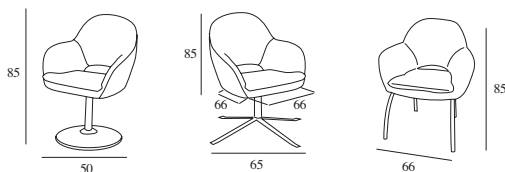

alfa · beta · omega

Características: Armazón: Metálico recubierto de poliuretano de alta densidad. Patas metálicas.	Caractéristiques: Couverture: Métallique couvert de polyéthène de la plus haute. Pied métallique.	Characteristics: Frame: Metallic covered with polyurethane of ideal density. Metallic legs.