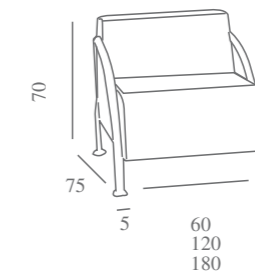

ASTRAL PLATO

CON CABEZAL

PATAS DE MADERA

ASTRAL

Características:
 Armazón: Madera recubierta de poliuretano, cinchado con máxima garantía.
 Espuma de alta densidad
Opcional: brazo - Patas metálicas
 Plato giratorio - Respaldos con cabezal elevable.