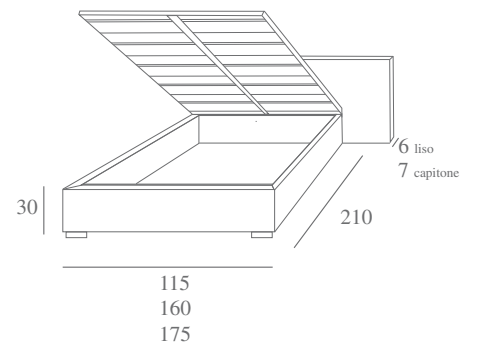

Tumbona de 79 cm. + brazo de 28 cm = 107 cm.
Dos módulos de 79 cm.
1 Brazo de 28 cm.
3 cojines brazo (opcional)
Patas metálicas (opcional)

293

170

95

Cabezal Capitone

Opcional: Arcón abatible

115
160
175
215