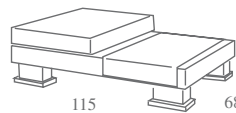

Sofá de 3,5 plazas.
Bajos y asientos de una pieza con hendidura.
1 Cojín brazo rodillo
1 bandeja brazo metálica.

primk

240

115

68