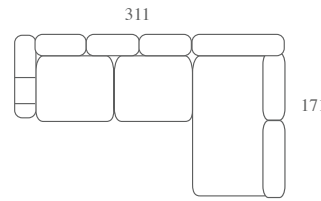

Texturmatelges: 963 13 40 95

Tapizados la Unión

*Opcional: Barra-brazo tumbona

gems

(bañera con respaldos de 60x42 cm. de alto)

Bañera 3,5 pl. c.b. bajos y asiento de 1 piezas con hendidura.
 Bañera tumbona 171 cm bajos y asiento de 1 pieza con hendidura.
 1 Brazo y 5 respaldos 60 x 42 altura.