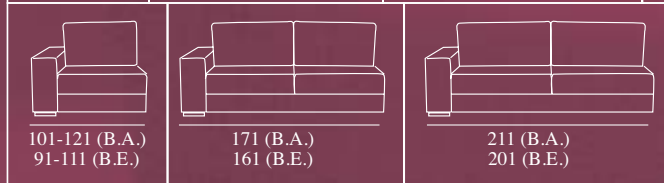

primk

BAÑERAS BASE SIN RESPALDO

Tapizados la Unión