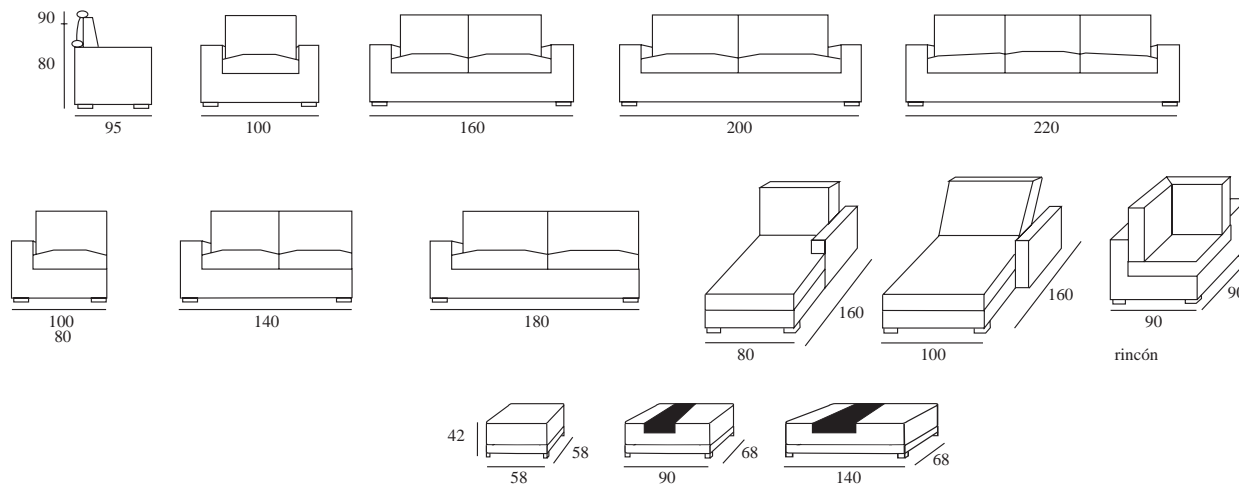

cronos

Características:
Armazón: Madera recubierta de poliuretano, cinchado con máxima garantía.
Asientos: Espuma de alta densidad forrada de fibra termoligada.
Respaldos: Fibra conjugada hueca.
Tapizado estructura interior gofrado.
Cabezal metálico (Varias posiciones)
Opcional: Cojín brazo - Patas metálicas.
TOTALMENTE DESENFUNDABLE.

Caractéristiques:
Couverture: Bois couvert de polyuréthane, fini avec la garantie maximum.
Sièges: Mousse de la plus haute densité, couverts de fibre termoliée.
Le support: La fibre conjointe creuse.
Avec couverture intérieur: La tête de lecture métallique (Plusieurs positions)
Optionnel: Optionnel: Le coussin de bras - Pied métallique.
PAN BASQUE AMOVIBLE.

Characteristics:
Shell: Wood treated with polyurathane, maximum guarantee finish.
Seats: Foam of ideal density covered with fastened fibre.
Back: Hollow fixed fibre.
Interior carpet.
Metallic bedhead (different positions).
Optional: Cushioned arm - Metallic legs.
TOTALLY REMOVED.