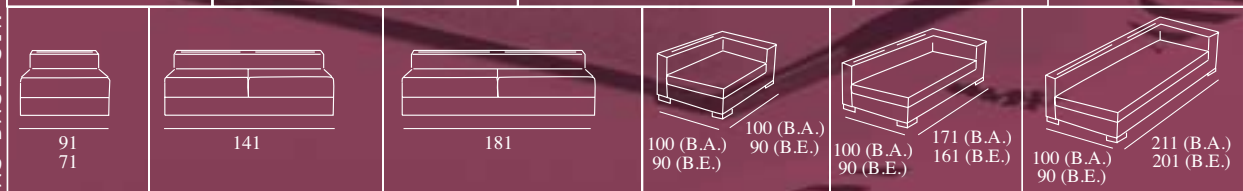

primk

BAÑERAS BASE SIN RESPALDO

Texturmatelges: 963 13 40 95

Tapizados la Unión