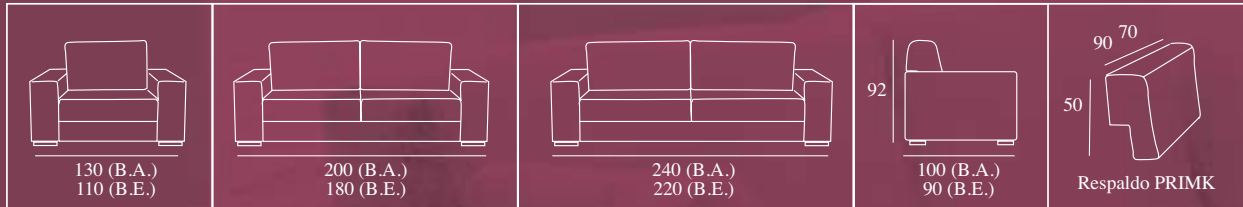

primk

BAÑERAS BASE SIN RESPALDO

Texturmatelges: 963 13 40 95

Tapizados la Unión