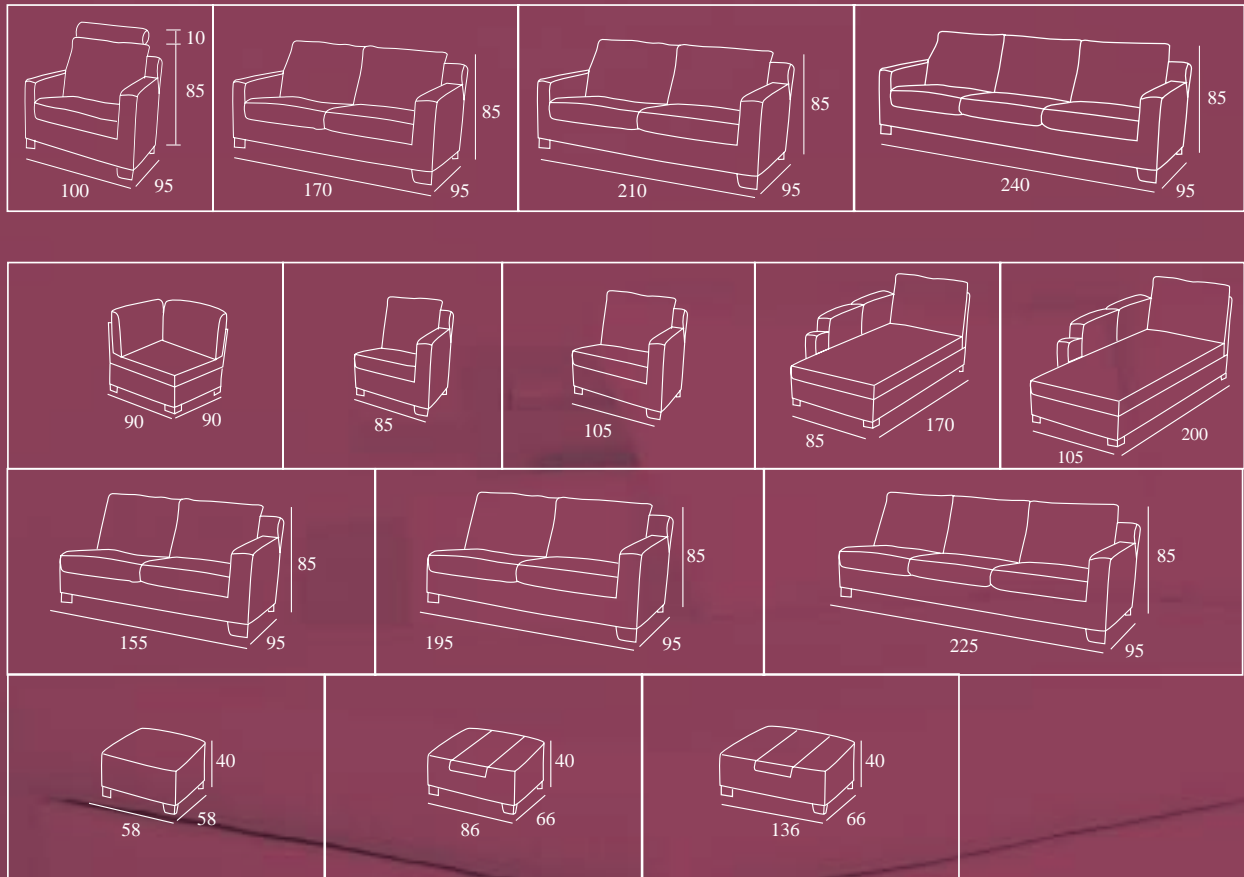

oasis

TU®

Tapizados la Unión