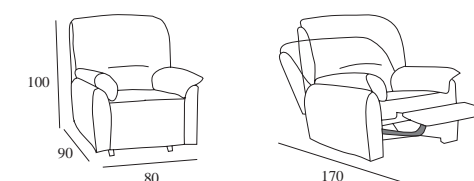

trueno-huracán

TLU Diseño

huracán

trueno sin mecanismo relax

<p>Características: Armazón: Madera recubierta de poliuretano, cinchado con máxima garantía. Asientos: Espuma de alta densidad forrada de fibra termoligada. Respaldos y brazos: Fibra.</p>	<p>Caractéristiques: Couverture: Bois couvert de polyuréthane, fini avec le garantie maximum. Sièges: Mousse de la plus haute densité, couverts de fibré termoliée. Le support et les bras: Fibre.</p>	<p>Characteristics: Shell: Wood treated with polyurethane, maximum guarantee finish. Seats: Foam of ideal density covered with fastened fibre. Back and arms: Fibre.</p>
---	--	--