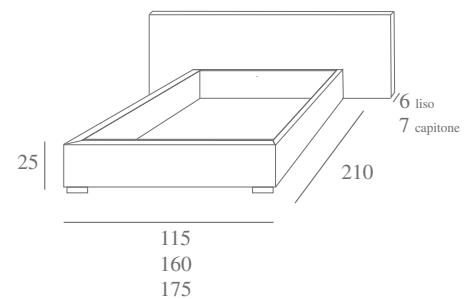

Tapizados la Unión

www.tlusi.com