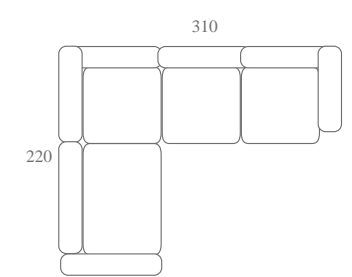

yupi

Características:
Armazón: Madera recubierta de poliuretano, cinchado con máxima garantía.
Tapizado estructura interior con gofrado.
Asientos: Espuma de alta calidad recubierta de fibra termoligada.
Respaldos: espuma noble super suave recubierta de fibra termoligada. Soporte metálico.
Cabezal abatible.
Opcional: Brazo recto de 19 cm.
Opcional: Patas metálicas. Bandeja metálica (para pouf, o brazo ancho).
Opcional: Asiento deslizante.
Opcional: Motor.
Brazo desmontable.
TOTALMENTE DESENFUNDABLE.

Caractéristiques:
Couverture: Bois couvert de polyuréthane, fini avec le garantie maximum. Avec couverture intérieur.
Sièges: Mousse de la plus haute densité, couverts de fibré termoliée.
Le support: Mousse super doux couvert de fibré termoliée. Métallique support.
Rouleau de mousse (d'écume) avec appui métallique.
Creillers abatibles. Tip-up headrest.
Optionnel: Bras droit de 19 cm.
Optionnel: Pied métallique. Plateau métallique (Pour tabouret, o bras largeur).
Optionnel: Mécanisme pour extraire les sièges.
Optionnel: Moteur
PAN BASQUE AMOVIBLE.

Characteristics:
Shell: Wood treated with polyurethane, maximum guarantee finish. Interior carpet.
Seats: Foam of ideal density covered with fastened fibre.
Back: Hollow fixed fibre.
Roller of foam with metallic support.
Metallic bedhead.
Folding compress
Optional: Straight arm of 19 cm.
Optional: Metallics legs. Metallic try (For pouf, or wide arm)
Optional: Slipping mechanism.
TOTALLY REMOVED.

yupi

Sofá 2,5 pl. C.B. Izquierdo.
Diván de 101 C.B. Derecho.