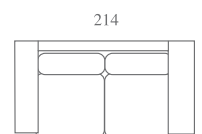

como

3 Plazas - 2 módulos de 79 cm. relax manual (opcional)
2 brazos de 28 cm.
1 cojín brazo (opcional)
1 cojín brazo rodillo (opcional)
Patas metálicas (opcional)

Características:
Armazon madera recubierta de poliuretano, cinchado con máxima garantía.
Asientos: Espuma de alta calidad recubierta de fibra termoligada.
Respaldos: Fibra conjugada hueca.
Opcional: Brazo recto de 18 cm. y 12 cm.
Opcional: Patas metálicas, (bandeja metálica para pouf o brazo ancho)
Opcional: Asiento deslizante tumbona.
Opcional: Mecanismo relax
Opcional: Motor.
Pared cero

Caractéristiques:
Couverture: Bois couvert de polyuréthane, fini avec le garantie maximum.
Avec couverture intérieur.
Sièges: Mousse de la plus haute densité, couverts de fibré termoliée.
Le support: la fibre conjointe creuse.
Opcionnel: Bras droit de 18 cm. i 12 cm.
Opcionnel: Pied métallique, Plateau métallique (pour tabouret, o bras largeur)
Opcionnel: Mécanisme pour extraire les sièges chaiselonge.
Opcionnel: Mecanisme relax
Pared zero

Characteristics:
Shell: Wood treated with polyurethane, maximum guarantee finish.
Seats: Foam of ideal density covered with fastened fibre.
Covered whit fastened fibre.
Optional: Straight am of 18 cm. & 12 cm.
Optional: Metallic legs, metallic try (for pouf, or wide arm)
Optional: Sliping Mechanism.
Optional: relax mecanism.
Optional: motor
Wall zero