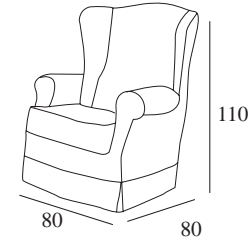

royal · mónaco · niza

royal

niza

mónaco

TLU Diseño

niza · mónaco

<p>Características: Armazón: Madera recubierta de poliuretano, cinchado con máxima garantía. Asientos: Espuma de alta densidad forrada de fibra termoligada.</p> <p>NIZA: Con faldón.</p>	<p>Caractéristiques: Couverture: Bois couvert de polyuréthane, fini avec le garantie maximum. Sièges: Mousse de la plus haute densité, couverts de fibré termoliée.</p> <p>NIZA: Avec pan basque.</p>	<p>Characteristics: Shell: Wood treated with polyurethane, maximum guarantee finish. Seats: Foam of ideal density covered with fastened fibre.</p> <p>NIZA: With skirt.</p>
--	--	--