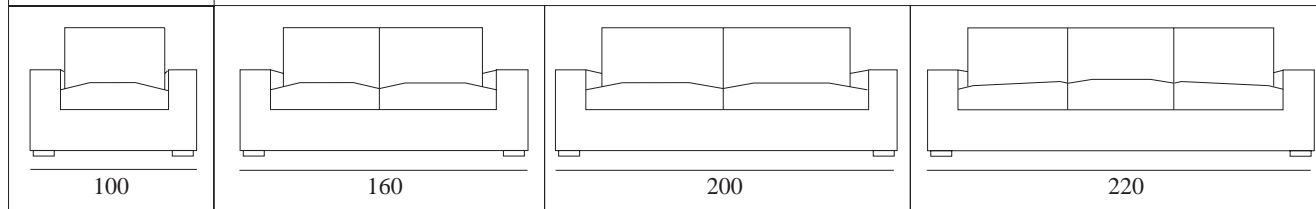

nikel

Características:
Armazón: Madera recubierta de poliuretano, cinchado con máxima garantía.
Asientos: Espuma de alta densidad forrada de fibra termoligada.
Respaldos: Fibra conjugada hueca.
Tapizado estructura interior gofrado.
Opcional: Cojín brazo - Patas metálicas - Respaldos con mecanismo elevable.
TOTALMENTE DESENFUNDABLE.

Caractéristiques:
Couverture: Bois couvert de polyuréthane, fini avec le garantie maximum.
Sièges: Mousse de la plus haute densité, couverts de fibre termoliée.
Le support : La fibre conjointe creuse.
Avec couverture intérieur.
Optionnel: Le coussin de bras - Pied métallique - Le dossier avec mécanisme de levage.
PAN BASQUE AMOVIBLE.

Characteristics:
Shell: Wood treated with polyurathane, maximum guarantee finish.
Seats: Foam of ideal density covered with fastened fibre.
Back : Hollow fixed fibre.
Interior carpet.
Optional: Cushioned arm - Metallic legs - Back with rising mechanism.
TOTALLY REMOVED.

nikel