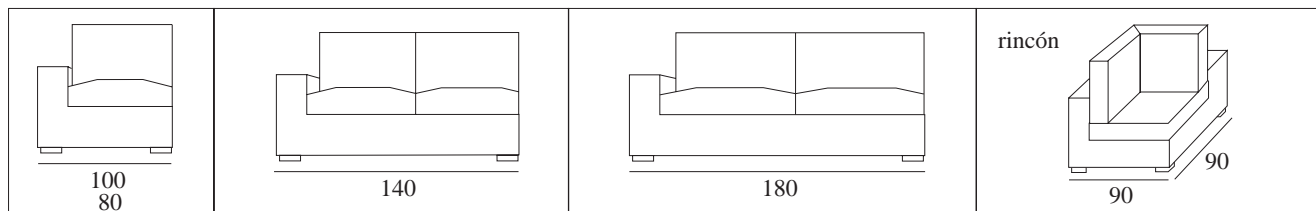

nikel

Características:
Armazón: Madera recubierta de poliuretano, cinchado con máxima garantía.
Asientos: Espuma de alta densidad forrada de fibra termoligada.
Respaldos: Fibra conjugada hueca.
Tapizado estructura interior gofrado.
Opcional: Cojín brazo - Patas metálicas - Respaldos con mecanismo elevable.
TOTALMENTE DESENFUNDABLE.

Caractéristiques:
Couverture: Bois couvert de polyuréthane, fini avec le garantie maximum.
Sièges: Mousse de la plus haute densité, couverts de fibre termoliée.
Le support : La fibre conjointe creuse.
Avec couverture intérieur.
Optionnel: Le coussin de bras - Pied métallique - Le dossier avec mécanisme de levage.
PAN BASQUE AMOVIBLE.

Characteristics:
Shell: Wood treated with polyurathane, maximum guarantee finish.
Seats: Foam of ideal density covered with fastened fibre.
Back : Hollow fixed fibre.
Interior carpet.
Optional: Cushioned arm - Metallic legs - Back with rising mechanism.
TOTALLY REMOVED.

nikel