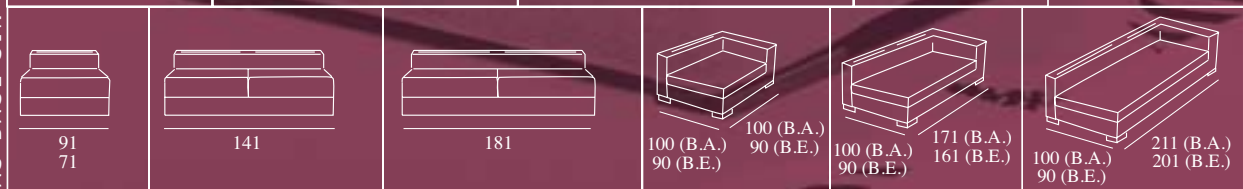

primk

BAÑERAS BASE SIN RESPALDO

Tapizados la Unión