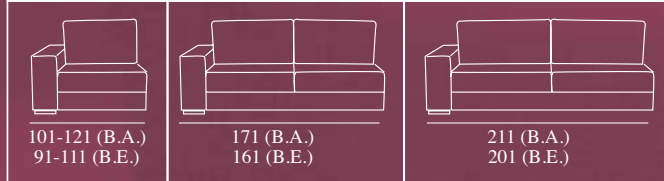

primk

BAÑERAS BASE SIN RESPALDO

Texturmatelges: 963 13 40 95

Tapizados la Unión