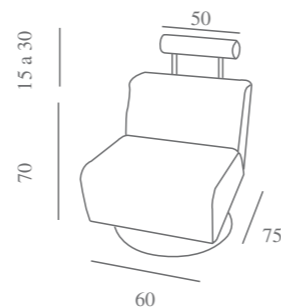

PATAS DE MADERA