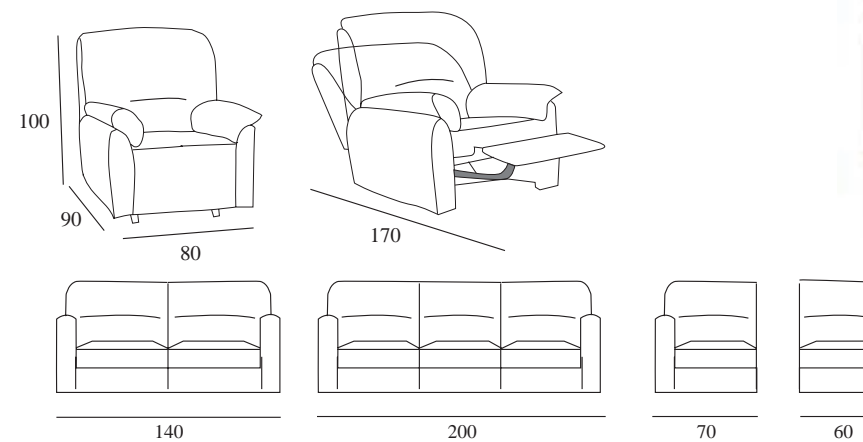

Back: Hollow fixed fibre.

Sheatheable-cut cushions.

Optional: BED _ Spring or foam mattress and laminated spring mattress.

trueno

trueno · huracán

<p>Características: Armazón: Metálico Sistema Relax con madera recubierta de poliuretano, cinchado con máxima garantía. Respaldo y asientos: Espuma de alta densidad forrada de fibra termoligada. Almohadones desenfundables. Mecanismo relax.</p>	<p>Caractéristiques: Couverture: Métallique Relax Système avec bois couvert de polyéthène, fini avec le garantie maximum. Le support et sièges: Mousse de la plus haute densité, couverts de fibré termoliée. Housse des coussins amovible. Mécanisme relax.</p>	<p>Characteristics: Shell: Metallic Relax System with wood treated with polyurethane, maximum guarantee finish. Seats: Foam of ideal density covered with fastened fibre. Sheatheable-cut cushions. relax mecanism.</p>
--	---	--