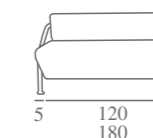

Características:
Armazón: Madera recubierta de poliuretano, cinchado con máxima garantía.
Espuma de alta densidad
Opcional: brazo - Patas metálicas
Plato giratorio - Respaldos con cabezal elevable.

Caractéristiques:
Couverture: Bois couvert de polyuréthane, fini avec le garantie maximum.
Mousse de la plus haute
Optionnel: Le coussin de bras - Pied métallique - Plat giratoire métallique - Le tete avec mécanisme de levage.

Characteristics:
Shell: Wood treated with polyurathane, maximum guarantee finish.
Foam of ideal density
Optional: Cushioned arm - Metallic legs - Metallic gyrotory plate - Bedhead with rising mechanism.