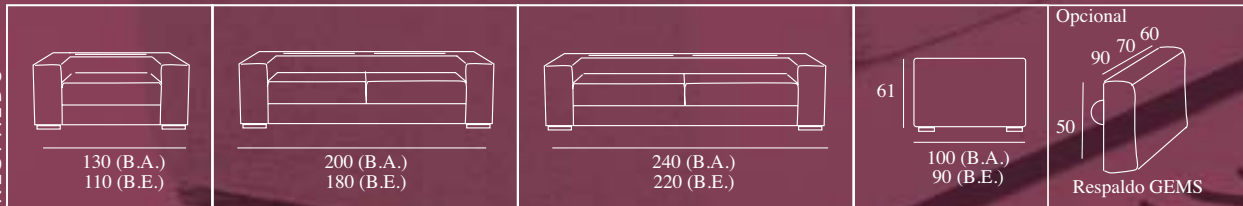

primk

BAÑERAS BASE SIN RESPALDO

Texturmatelges: 963 13 40 95

Tapizados la Unión