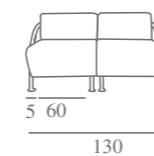

Características:
Armazón: Madera recubierta de poliuretano, cinchado con máxima garantía.
Espuma de alta densidad
Opcional: brazo - Patas metálicas
Plato giratorio - Respaldos con cabezal elevable.

Caractéristiques:
Couverture: Bois couvert de polyuréthane, fini avec le garantie maximum.
Mousse de la plus haute
Optionnel: Le coussin de bras - Pied métallique - Plat giratoire métallique - Le tete avec mécanisme de levage.

Characteristics:
Shell: Wood treated with polyurathane, maximum guarantee finish.
Foam of ideal density
Optional: Cushioned arm - Metallic legs - Metallic gyrotory plate - Bedhead with rising mechanism.