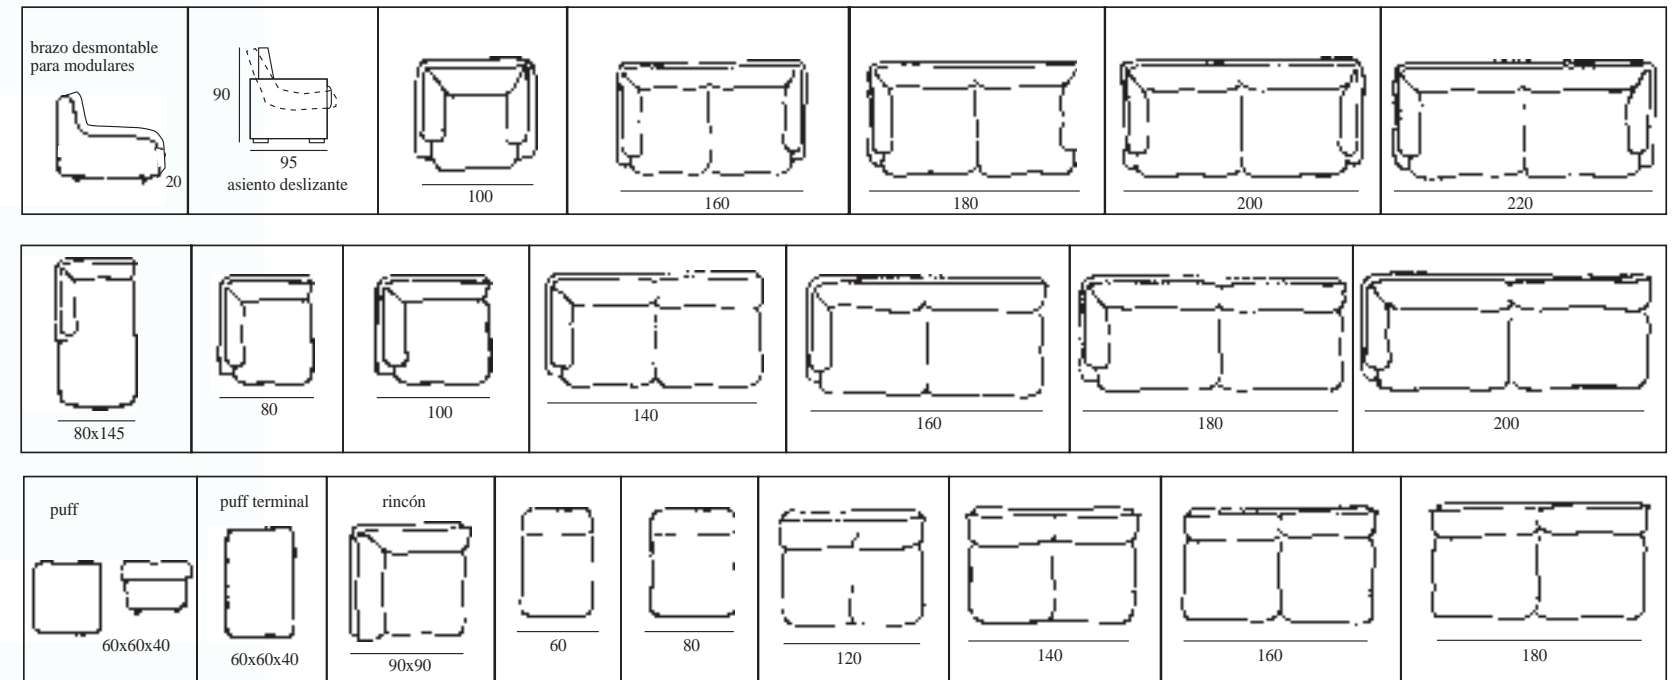

Tapizados la Unión

www.tlusl.com

Tapizados la Unión