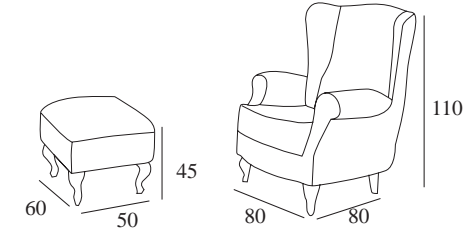

royal · mónaco · niza

royal

niza

mónaco

TLU Diseño

niza · mónaco

<p>Características: Armazón: Madera recubierta de poliuretano, cinchado con máxima garantía. Asientos: Espuma de alta densidad forrada de fibra termoligada.</p> <p>NIZA: Con faldón.</p>	<p>Caractéristiques: Couverture: Bois couvert de polyuréthane, fini avec le garantie maximum. Sièges: Mousse de la plus haute densité, couverts de fibré termoliée.</p> <p>NIZA: Avec pan basque.</p>	<p>Characteristics: Shell: Wood treated with polyurethane, maximum guarantee finish. Seats: Foam of ideal density covered with fastened fibre.</p> <p>NIZA: With skirt.</p>
--	--	--