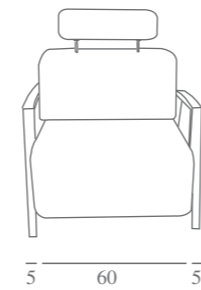

Características:
Interior: Bolitas de poliuretano.

Caractéristiques:
Intérieur: petite boule Poliuretano

Characteristics:
Interior: little Poliuretano balls.

poufs júpiter ø80

ASTRAL BRAZO TUBO RECTO

ASTRAL BRAZO ALETA