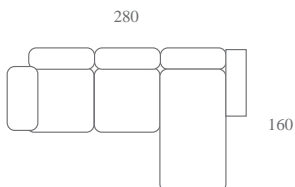

cronos

Características:
Armazón: Madera recubierta de poliuretano, cinchado con máxima garantía.
Asientos: Espuma de alta densidad forrada de fibra termoligada.
Respaldos: Fibra conjugada hueca.
Tapizado estructura interior gofrado.
Cabezal metálico (Varias posiciones)
Opcional: Cojín brazo - Patas metálicas.
TOTALMENTE DESENFUNDABLE.

Caractéristiques:
Couverture: Bois couvert de polyuréthane, fini avec la garantie maximum.
Sièges: Mousse de la plus haute densité, couverts de fibre termoliée.
Le support: La fibre conjointe creuse.
Avec couverture intérieur: La tête de lecture métallique (Plusieurs positions)
Optionnel: Optionnel: Le coussin de bras - Pied métallique.
PAN BASQUE AMOVIBLE.

Characteristics:
Shell: Wood treated with polyurathane, maximum guarantee finish.
Seats: Foam of ideal density covered with fastened fibre.
Back: Hollow fixed fibre.
Interior carpet.
Metallic bedhead (different positions).
Optional: Cushioned arm - Metallic legs.
TOTALLY REMOVED.