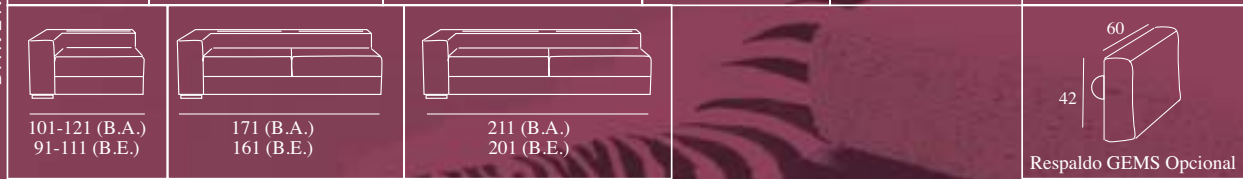

primk

BAÑERAS BASE SIN RESPALDO

Texturmatelges: 963 13 40 95

Tapizados la Unión