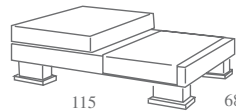

Sofá de 3,5 plazas.
Bajos y asientos de una pieza con hendidura.
1 Cojín brazo rodillo
1 bandeja brazo metálica.

primk

240

115

68