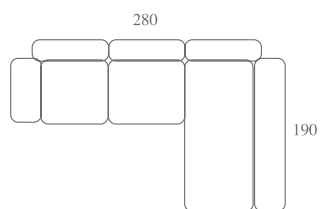

dino

Características:
Armazón: Madera recubierta de poliuretano, cinchado con máxima garantía.
Asientos: Espuma de alta densidad forrada de fibra termoligada.
Respaldos: Fibra conjugada hueca.
Cabezal abatible
Opcional: patas metálicas.
Mecanismo deslizante.
Arcón

Caractéristiques:
Couverture: Bois couvert de polyuréthane, fini avec la garantie maximum.
Sièges: Mousse de la plus haute densité, couverts de fibre termoliée.
Le support : La fibre conjointe creuse.
Creillers abatibles.
Optionnel: Pied métallique.
Mécanisme pour extraire les sièges.

Characteristics:
Shell: Wood treated with polyurethane, maximum guarantee finish.
Seats: Foam of ideal density covered with fastened fibre.
Tip up headrest.
Optional: Metallic legs.
Sliping Mechanism.