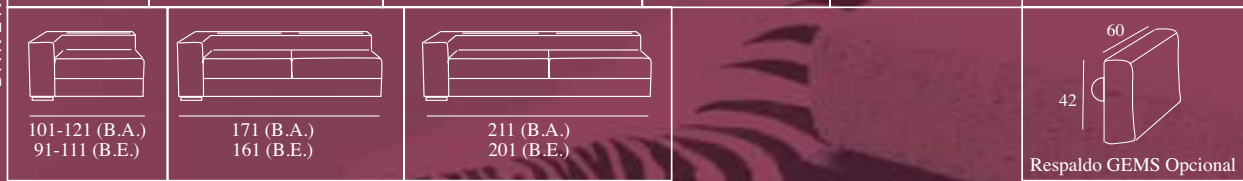

primk

BAÑERAS BASE SIN RESPALDO

Tapizados la Unión