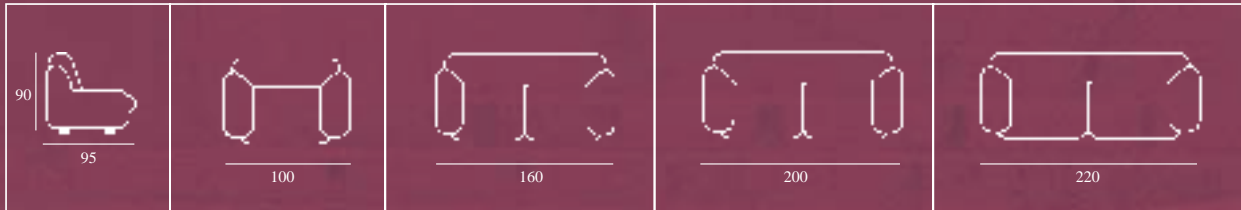

Sliping Mechanism (12 cm.)

victoria

360

evasión · victoria

Tapizados la Unión

génova

100

génova