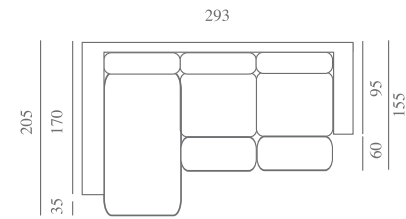

www.tlusl.com

como

Tumbona de 79 cm. + brazo de 28 cm = 107 cm.
 con mecanismo deslizante motor (opcional)
 Dos modulos de 79 cm.
 Dos relax motor (opcional)
 Patas metálicas opcionales
 1 Brazo de 28 cm.