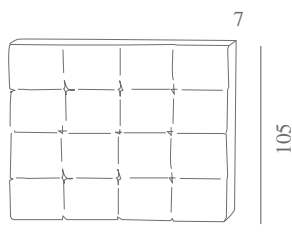

Tumbona de 79 cm. + brazo de 28 cm = 107 cm.
Dos módulos de 79 cm.
1 Brazo de 28 cm.
3 cojines brazo (opcional)
Patas metálicas (opcional)

293

170

95

Cabezal Capitone

Opcional: Arcón abatible

115
160
175
215