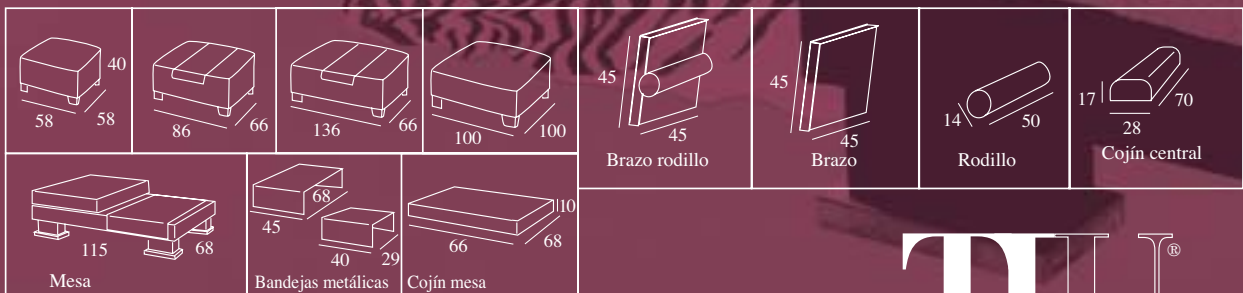

primk

BAÑERAS BASE SIN RESPALDO

Texturmatelges: 963 13 40 95

Tapizados la Unión