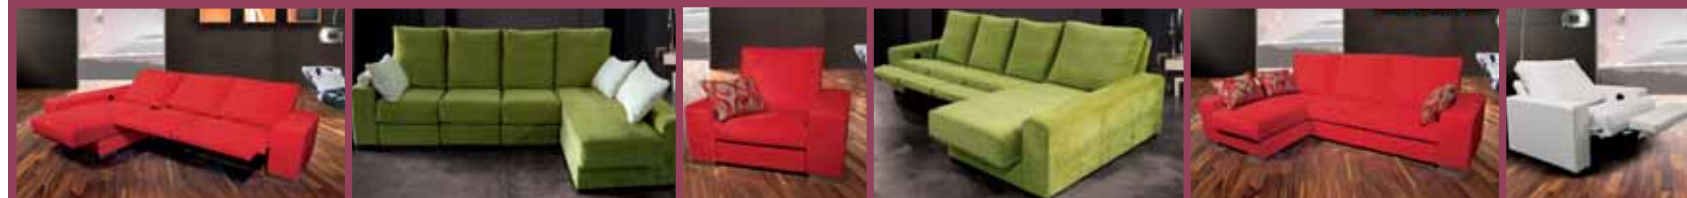

TLU

Tapizados la Unión

www.tlusl.com