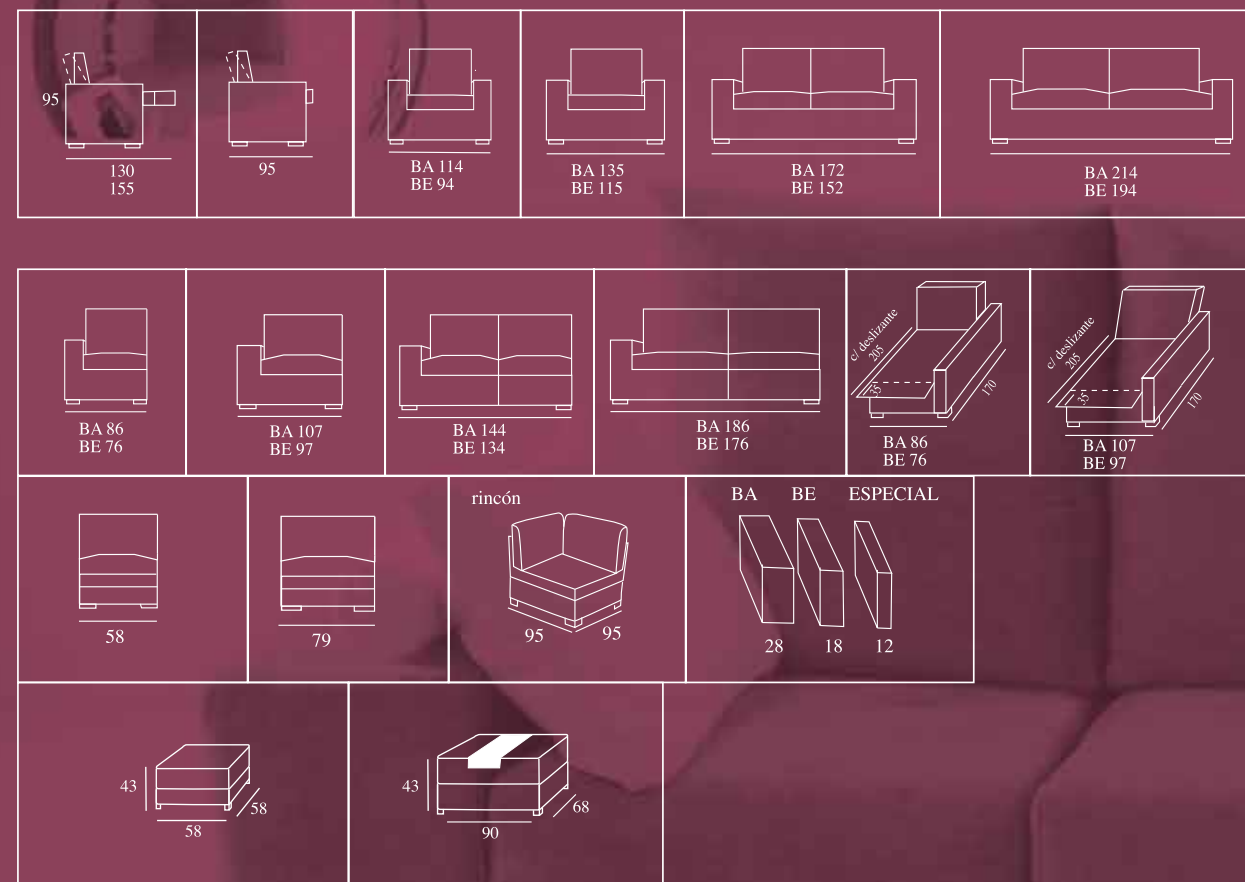

como

TLU

Tapizados la Unión

www.tlusl.com

teléfono: 9853 13 40 95

como