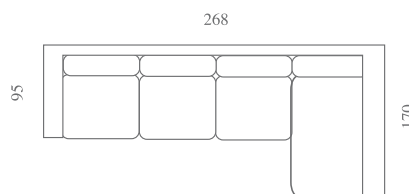

Tapizados la Unión

www.tlusl.com

como

Tumbona de 79 cm. + brazo de 28 cm = 107 cm.
 con mecanismo deslizante motor (opcional)
 Dos modulos de 79 cm.
 Dos relax motor (opcional)
 Patas metálicas opcionales
 1 Brazo de 28 cm.

como

Tumbona de 79 cm. + brazo de 28 cm. = 107 cm.
 con mecanismo deslizante motor (opcional)
 3 Modulos de 58 cm.
 Con relax motor (opcional)
 1 Brazo de 28 cm.

Sillón: Módulo de 79 cm.
 con relax motor (opcional)
 2 Brazos de 18 cm.

como

Tumbona de 58 cm. + brazo de 18 cm. = 76 cm.
 Tres módulos de 58 cm.
 Un brazo de 18 cm.
 2 cojines brazo (opcional)
 1 cojín brazo con rodillo (opcional)

como

3 Plazas - 2 módulos de 79 cm. relax manual (opcional)
 2 brazos de 28 cm.
 1 cojín brazo (opcional)
 1 cojín brazo rodillo (opcional)
 Patas metálicas (opcional)