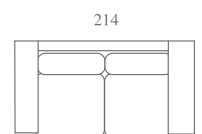

Tapizados la Unión

www.tlusl.com

como

Tumbona de 79 cm. + brazo de 28 cm = 107 cm.
 con mecanismo deslizante motor (opcional)
 Dos modulos de 79 cm.
 Dos relax motor (opcional)
 Patas metálicas opcionales
 1 Brazo de 28 cm.

como

Tumbona de 79 cm. + brazo de 28 cm. = 107 cm.
 con mecanismo deslizante motor (opcional)
 3 Modulos de 58 cm.
 Con relax motor (opcional)
 1 Brazo de 28 cm.

Sillón: Módulo de 79 cm.
 con relax motor (opcional)
 2 Brazos de 18 cm.

como

Tumbona de 58 cm. + brazo de 18 cm. = 76 cm.
 Tres módulos de 58 cm.
 Un brazo de 18 cm.
 2 cojines brazo (opcional)
 1 cojín brazo con rodillo (opcional)

como

3 Plazas - 2 módulos de 79 cm. relax manual (opcional)
 2 brazos de 28 cm.
 1 cojín brazo (opcional)
 1 cojín brazo rodillo (opcional)
 Patas metálicas (opcional)