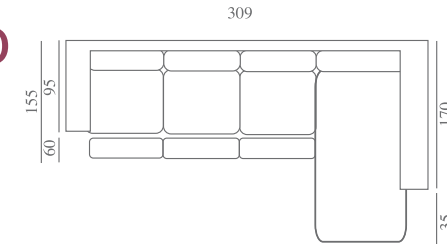

Tapizados la Unión

www.tlusl.com

como

Tumbona de 79 cm. + brazo de 28 cm = 107 cm.
 con mecanismo deslizante motor (opcional)
 Dos modulos de 79 cm.
 Dos relax motor (opcional)
 Patas metálicas opcionales
 1 Brazo de 28 cm.

como

Tumbona de 79 cm. + brazo de 28 cm. = 107 cm.
 con mecanismo deslizante motor (opcional)
 3 Modulos de 58 cm.
 Con relax motor (opcional)
 1 Brazo de 28 cm.

Sillón: Módulo de 79 cm.
 con relax motor (opcional)
 2 Brazos de 18 cm.

como

Tumbona de 58 cm. + brazo de 18 cm. = 76 cm.
 Tres módulos de 58 cm.
 Un brazo de 18 cm.
 2 cojines brazo (opcional)
 1 cojín brazo con rodillo (opcional)

como

3 Plazas - 2 módulos de 79 cm. relax manual (opcional)
 2 brazos de 28 cm.
 1 cojín brazo (opcional)
 1 cojín brazo rodillo (opcional)
 Patas metálicas (opcional)