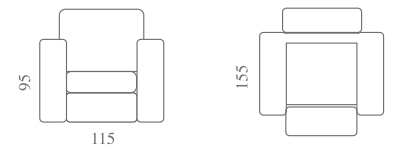

Tapizados la Unión

www.tlusl.com

como

Tumbona de 79 cm. + brazo de 28 cm = 107 cm.
 con mecanismo deslizante motor (opcional)
 Dos modulos de 79 cm.
 Dos relax motor (opcional)
 Patas metálicas opcionales
 1 Brazo de 28 cm.

como

Tumbona de 79 cm. + brazo de 28 cm. = 107 cm.
 con mecanismo deslizante motor (opcional)
 3 Modulos de 58 cm.
 Con relax motor (opcional)
 1 Brazo de 28 cm.

Sillón: Módulo de 79 cm.
 con relax motor (opcional)
 2 Brazos de 18 cm.

como

Tumbona de 58 cm. + brazo de 18 cm. = 76 cm.
 Tres módulos de 58 cm.
 Un brazo de 18 cm.
 2 cojines brazo (opcional)
 1 cojín brazo con rodillo (opcional)

como

3 Plazas - 2 módulos de 79 cm. relax manual (opcional)
 2 brazos de 28 cm.
 1 cojín brazo (opcional)
 1 cojín brazo rodillo (opcional)
 Patas metálicas (opcional)

Characteristics:
 Shell: Wood treated with polyurethane, maximum guarantee finish.
 Seats: Foam of ideal density covered with fastened fibre.
 Covered whit fastened fibre.
 Optional: Straight am of 18 cm. & 12 cm.
 Optional: Metallic legs, metallic try (for pouf, or wide arm)
 Optional: Sliping Mechanism.
 Optional: relax mecanism.
 Optional: motor
 Wall zero