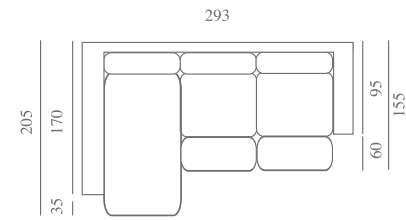

Tapizados la Unión

www.tlusl.com

como

Tumbona de 79 cm. + brazo de 28 cm = 107 cm.
 con mecanismo deslizante motor (opcional)
 Dos modulos de 79 cm.
 Dos relax motor (opcional)
 Patas metálicas opcionales
 1 Brazo de 28 cm.

como

Tumbona de 79 cm. + brazo de 28 cm. = 107 cm.
 con mecanismo deslizante motor (opcional)
 3 Modulos de 58 cm.
 Con relax motor (opcional)
 1 Brazo de 28 cm.

Sillón: Módulo de 79 cm.
 con relax motor (opcional)
 2 Brazos de 18 cm.

como

Tumbona de 58 cm. + brazo de 18 cm. = 76 cm.
 Tres módulos de 58 cm.
 Un brazo de 18 cm.
 2 cojines brazo (opcional)
 1 cojín brazo con rodillo (opcional)

como

3 Plazas - 2 módulos de 79 cm. relax manual (opcional)
 2 brazos de 28 cm.
 1 cojín brazo (opcional)
 1 cojín brazo rodillo (opcional)
 Patas metálicas (opcional)

Characteristics:
 Shell: Wood treated with polyurethane, maximum guarantee finish.
 Seats: Foam of ideal density covered with fastened fibre.
 Covered whit fastened fibre.
 Optional: Straight am of 18 cm. & 12 cm.
 Optional: Metallic legs, metallic try (for pouf, or wide arm)
 Optional: Sliping Mechanism.
 Optional: relax mecanism.
 Optional: motor
 Wall zero