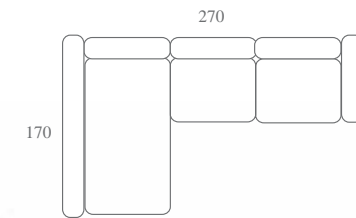

yupi

Características:
Armazón: Madera recubierta de poliuretano, cinchado con máxima garantía.
Tapizado estructura interior con gofrado.
Asientos: Espuma de alta calidad recubierta de fibra termoligada.
Respaldos: espuma noble super suave recubierta de fibra termoligada. Soporte metálico.
Cabezal abatible.
Opcional: Brazo recto de 19 cm.
Opcional: Patas metálicas. Bandeja metálica (para pouf, o brazo ancho).
Opcional: Asiento deslizante.
Opcional: Motor.
Brazo desmontable.
TOTALMENTE DESENFUNDABLE.

Caractéristiques:
Couverture: Bois couvert de polyuréthane, fini avec le garantie maximum. Avec couverture intérieur.
Sièges: Mousse de la plus haute densité, couverts de fibré termoliée.
Le support: Mousse super doux couvert de fibré termoliée. Métallique support.
Rouleau de mousse (d'écume) avec appui métallique.
Creillers abatibles. Tip-up headrest.
Optionnel: Bras droit de 19 cm.
Optionnel: Pied métallique, Plateau métallique (Pour tabouret, o bras largeur).
Optionnel: Mécanisme pour extraire les sièges.
Optionnel: Moteur
PAN BASQUE AMOVIBLE.

Characteristics:
Shell: Wood treated with polyurethane, maximum guarantee finish. Interior carpet.
Seats: Foam of ideal density covered with fastened fibre.
Back: Hollow fixed fibre.
Roller of foam with metallic support.
Metallic bedhead.
Folding compress
Optional: Straight arm of 19 cm.
Optional: Metallics legs. Metallic try (For pouf, or wide arm)
Optional: Slipping mechanism.
TOTALLY REMOVED.

yupi