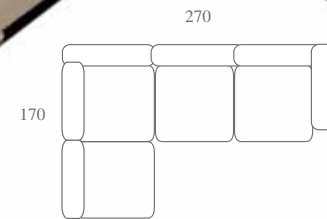

yupi

TLU Diseño

TLU[®]

Tapizados la Unión

www.tlusl.com

Piel

Sofá 2,5 pl. C.B. Izquierdo.
Chaiselonge 101 x 170 cm derecha.
Opcional: asientos deslizantes.
Opcional: motor.
Opcional: patas metálicas.

yupi

Sofá 2,5 pl. C.B. Izquierdo Estrecho.
Módulo de 101 C.B. Derecho Estrecho.

yupi

Sofá 2,5 pl.

200

Sofá 2,5 pl. C.B. Izquierdo.
Módulo de 101 C.B. Derecho.
Pouf C.Br. 70x100

yupi

Sofá 2,5 pl. C.B. Izquierdo.
Módulo 100 C.B. Derecho.
Pouf 120x70

Sofá de 3,5 plazas C.B. Izquierdo.
Módulo rincón 100x100.
Módulo C.B. Derecho de 120.

yupi

*Opcional: Pata metálica Pata Madera

Características:
 Armazón: Madera recubierta de poliuretano, cinchado con máxima garantía.
 Tapizado estructura interior con gofrado.
 Asientos: Espuma de alta calidad recubierta de fibra termoligada.
 Respaldos: espuma noble super suave recubierta de fibra termoligada. Soporte metálico.
 Cabezal abatible.
 Opcional: Brazo recto de 19 cm.
 Opcional: Patas metálicas. Bandeja metálica (para pouf, o brazo ancho).
 Opcional: Asiento deslizante.
 Opcional: Motor.
 Brazo desmontable.
TOTALMENTE DESENFUNDABLE.