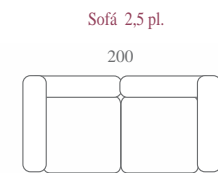

yupi

TLU Diseño

TLU[®]

Tapizados la Unión

www.tlusl.com

Piel

Sofá 2,5 pl. C.B. Izquierdo.
Chaiselonge 101 x 170 cm derecha.
Opcional: asientos deslizantes.
Opcional: motor.
Opcional: patas metálicas.

yupi

Sofá 2,5 pl. C.B. Izquierdo Estrecho.
Módulo de 101 C.B. Derecho Estrecho.

yupi

Sofá 2,5 pl.

200

Sofá 2,5 pl. C.B. Izquierdo.
Módulo de 101 C.B. Derecho.
Pouf C.Br. 70x100

yupi

Sofá 2,5 pl. C.B. Izquierdo.
Módulo 100 C.B. Derecho.
Pouf 120x70

Sofá de 3,5 plazas C.B. Izquierdo.
Módulo rincón 100x100.
Módulo C.B. Derecho de 120.

yupi

*Opcional: Pata metálica Pata Madera

Características:
 Armazón: Madera recubierta de poliuretano, cinchado con máxima garantía.
 Tapizado estructura interior con gofrado.
 Asientos: Espuma de alta calidad recubierta de fibra termoligada.
 Respaldos: espuma noble super suave recubierta de fibra termoligada. Soporte metálico.
 Cabezal abatible.
 Opcional: Brazo recto de 19 cm.
 Opcional: Patas metálicas. Bandeja metálica (para pouf, o brazo ancho).
 Opcional: Asiento deslizante.
 Opcional: Motor.
 Brazo desmontable.
TOTALMENTE DESENFUNDABLE.