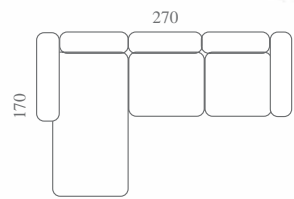

yupi

TLU Diseño

TLU[®]

Tapizados la Unión

www.tlusl.com

Piel

Sofá 2,5 pl. C.B. Izquierdo.
Chaiselonge 101 x 170 cm derecha.
Opcional: asientos deslizantes.
Opcional: motor.
Opcional: patas metálicas.

yupi

Sofá 2,5 pl. C.B. Izquierdo Estrecho.
Módulo de 101 C.B. Derecho Estrecho.

yupi

Sofá 2,5 pl.

200

Sofá 2,5 pl. C.B. Izquierdo.
Módulo de 101 C.B. Derecho.
Pouf C.Br. 70x100

yupi

Sofá 2,5 pl. C.B. Izquierdo.
Módulo 100 C.B. Derecho.
Pouf 120x70

Sofá de 3,5 plazas C.B. Izquierdo.
Módulo rincón 100x100.
Módulo C.B. Derecho de 120.

yupi

*Opcional: Pata metálica Pata Madera

Características:
 Armazón: Madera recubierta de poliuretano, cinchado con máxima garantía.
 Tapizado estructura interior con gofrado.
 Asientos: Espuma de alta calidad recubierta de fibra termoligada.
 Respaldos: espuma noble super suave recubierta de fibra termoligada. Soporte metálico.
 Cabezal abatible.
 Opcional: Brazo recto de 19 cm.
 Opcional: Patas metálicas. Bandeja metálica (para pouf, o brazo ancho).
 Opcional: Asiento deslizante.
 Opcional: Motor.
 Brazo desmontable.
TOTALMENTE DESENFUNDABLE.