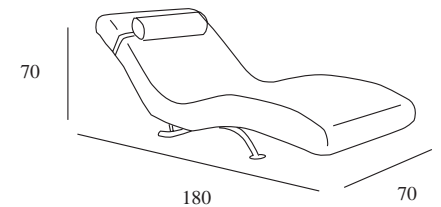

nube

TLU Diseño

Patchwork

nube

<p>Características: Armazón: Madera recubierta de poliuretano, cinchado con máxima garantía. Tapizado estructura gofrado. TOTALMENTE DESENFUNDABLE. Patas metálicas cromadas.</p>	<p>Caractéristiques: Couverture: Bois couvert de polyuréthane, fini avec le garantie maximum. Sièges: Mousse de la plus haute densité, couverts de fibré termoliée. Le support: La fibre conjointe creuse. Housse des coussins amovible.</p>	<p>Characteristics: Shell: Wood treated with polyurethane, maximum guarantee finish. Seats: Foam of ideal density covered with fastened fibre. Back: Hollow fixed fibre. Sheatheable-cut cushions.</p>
---	---	---

Tapizados la Unión

www.tlusl.com

complementos

Características:
 Armazón: Metálico recubierto de poliuretano de alta densidad.
 Patas metálicas.

Caractéristiques:
 Couverture: Métallique couvert de polyuretano de la plus haute.
 Pied Métallique.

Characteristics:
 Frame: Metallic covered with polyurethane of ideal density.
 Metallic legs.