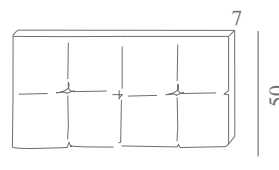

# Cabezal Capitone

Opcional: Arcón abatible

115  
160  
175  
215

115  
160  
175  
215

115  
160  
175  
215

# Cabezal Liso

<p><b>Características:</b> Armazón: Madera recubierta de poliuretano.</p>	<p><b>Caractéristiques:</b> Couverture: Bois couvert de polyéthène.</p>	<p><b>Characteristics:</b> Shell: Wood treated with polyurathane.</p>
---	---	---