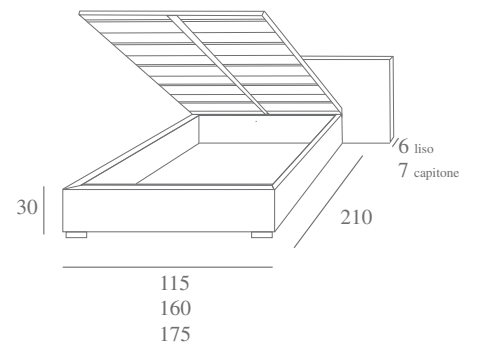

# Cabezal Capitone

Opcional: Arcón abatible

115  
160  
175  
215

115  
160  
175  
215

115  
160  
175  
215

# Cabezal Liso

<p><b>Características:</b> Armazón: Madera recubierta de poliuretano.</p>	<p><b>Caractéristiques:</b> Couverture: Bois couvert de polyéthène.</p>	<p><b>Characteristics:</b> Shell: Wood treated with polyurathane.</p>
---	---	---