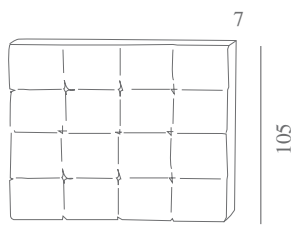

# Cabezal Capitone

Opcional: Arcón abatible

115  
160  
175  
215

115  
160  
175  
215

115  
160  
175  
215

# Cabezal Liso

<p><b>Características:</b> Armazón: Madera recubierta de poliuretano.</p>	<p><b>Caractéristiques:</b> Couverture: Bois couvert de polyéthène.</p>	<p><b>Characteristics:</b> Shell: Wood treated with polyurathane.</p>
---	---	---