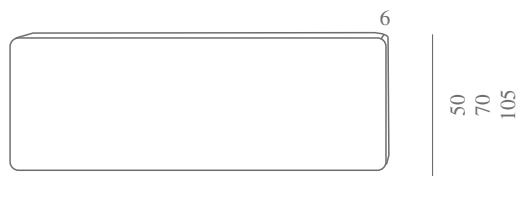

115
160
175
215