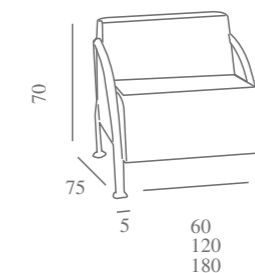

ASTRAL BRAZO TUBO RECTO

ASTRAL BRAZO ALETA

ASTRAL PLATO

CON CABEZAL

PATAS DE MADERA

ASTRAL BRAZO CURVO

Características:
 Armazón: Madera recubierta de poliuretano, cinchado con máxima garantía.
 Espuma de alta densidad
Opcional: brazo - Patas metálicas
 Plato giratorio - Respaldos con cabezal elevable.

Caractéristiques:
 Couverture: Bois couvert de polyuréthane, fini avec le garantie maximum.
 Mousse de la plus haute
 Optionnel: Le coussin de bras - Pied métallique - Plat giratoire métallique - Le tete avec mécanisme de levage.

Characteristics:
 Shell: Wood treated with polyurathane, maximum guarantee finish.
 Foam of ideal density
 Optional: Cushioned arm - Metallic legs - Metallic gyrotory plate - Bedhead with rising mechanism.