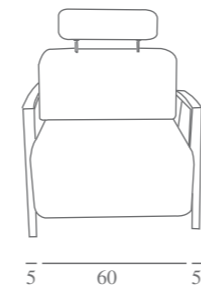

ASTRAL BRAZO TUBO RECTO

ASTRAL BRAZO ALETA

ASTRAL PLATO

CON CABEZAL

PATAS DE MADERA

ASTRAL BRAZO CURVO

Características:
 Armazón: Madera recubierta de poliuretano, cinchado con máxima garantía.
 Espuma de alta densidad
Opcional: brazo - Patas metálicas
 Plato giratorio - Respaldos con cabezal elevable.

Caractéristiques:
 Couverture: Bois couvert de polyuréthane, fini avec le garantie maximum.
 Mousse de la plus haute
 Optionnel: Le coussin de bras - Pied métallique - Plat giratoire métallique - Le tete avec mécanisme de levage.

Characteristics:
 Shell: Wood treated with polyurathane, maximum guarantee finish.
 Foam of ideal density
 Optional: Cushioned arm - Metallic legs - Metallic gyrotory plate - Bedhead with rising mechanism.