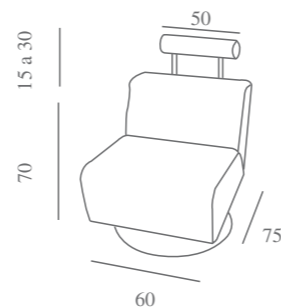

ASTRAL BRAZO TUBO RECTO

ASTRAL BRAZO ALETA

ASTRAL PLATO

CON CABEZAL

PATAS DE MADERA

ASTRAL BRAZO CURVO

Características:
 Armazón: Madera recubierta de poliuretano, cinchado con máxima garantía.
 Espuma de alta densidad
Opcional: brazo - Patas metálicas
 Plato giratorio - Respaldos con cabezal elevable.

Caractéristiques:
 Couverture: Bois couvert de polyuréthane, fini avec le garantie maximum.
 Mousse de la plus haute
 Optionnel: Le coussin de bras - Pied métallique - Plat giratoire métallique - Le tete avec mécanisme de levage.

Characteristics:
 Shell: Wood treated with polyurathane, maximum guarantee finish.
 Foam of ideal density
 Optional: Cushioned arm - Metallic legs - Metallic gyrotory plate - Bedhead with rising mechanism.