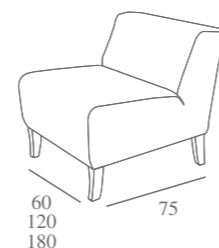

ASTRAL BRAZO TUBO RECTO

ASTRAL BRAZO ALETA

ASTRAL PLATO

CON CABEZAL

PATAS DE MADERA

ASTRAL BRAZO CURVO

Características:
 Armazón: Madera recubierta de poliuretano, cinchado con máxima garantía.
 Espuma de alta densidad
Opcional: brazo - Patas metálicas
 Plato giratorio - Respaldos con cabezal elevable.

Caractéristiques:
 Couverture: Bois couvert de polyuréthane, fini avec le garantie maximum.
 Mousse de la plus haute
 Optionnel: Le coussin de bras - Pied métallique - Plat giratoire métallique - Le tete avec mécanisme de levage.

Characteristics:
 Shell: Wood treated with polyurathane, maximum guarantee finish.
 Foam of ideal density
 Optional: Cushioned arm - Metallic legs - Metallic gyrotory plate - Bedhead with rising mechanism.