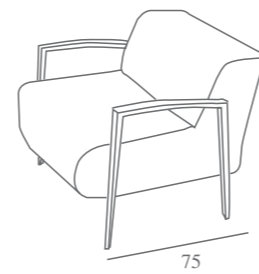

ASTRAL BRAZO TUBO RECTO

ASTRAL BRAZO ALETA

ASTRAL PLATO

CON CABEZAL

PATAS DE MADERA

ASTRAL BRAZO CURVO

Características:
 Armazón: Madera recubierta de poliuretano, cinchado con máxima garantía.
 Espuma de alta densidad
Opcional: brazo - Patas metálicas
 Plato giratorio - Respaldos con cabezal elevable.

Caractéristiques:
 Couverture: Bois couvert de polyuréthane, fini avec le garantie maximum.
 Mousse de la plus haute
 Optionnel: Le coussin de bras - Pied métallique - Plat giratoire métallique - Le tete avec mécanisme de levage.

Characteristics:
 Shell: Wood treated with polyurathane, maximum guarantee finish.
 Foam of ideal density
 Optional: Cushioned arm - Metallic legs - Metallic gyrotory plate - Bedhead with rising mechanism.