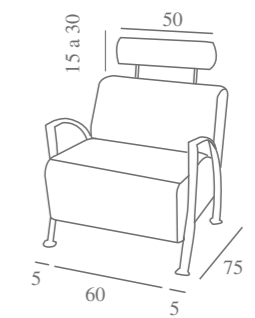

ASTRAL BRAZO TUBO RECTO

ASTRAL BRAZO ALETA

ASTRAL PLATO

CON CABEZAL

PATAS DE MADERA

ASTRAL BRAZO CURVO

Características:
 Armazón: Madera recubierta de poliuretano, cinchado con máxima garantía.
 Espuma de alta densidad
Opcional: brazo - Patas metálicas
 Plato giratorio - Respaldos con cabezal elevable.

Caractéristiques:
 Couverture: Bois couvert de polyuréthane, fini avec le garantie maximum.
 Mousse de la plus haute
 Optionnel: Le coussin de bras - Pied métallique - Plat giratoire métallique - Le tete avec mécanisme de levage.

Characteristics:
 Shell: Wood treated with polyurathane, maximum guarantee finish.
 Foam of ideal density
 Optional: Cushioned arm - Metallic legs - Metallic gyrotory plate - Bedhead with rising mechanism.