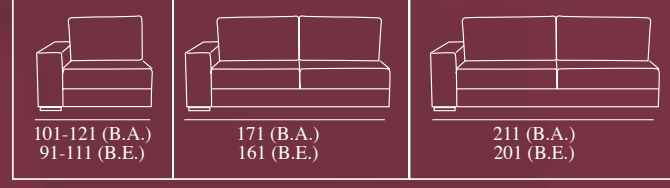

gems

BAÑERAS BASE SIN RESPALDO

textiling 963 13 40 95

TLU
Tapizados la Unión