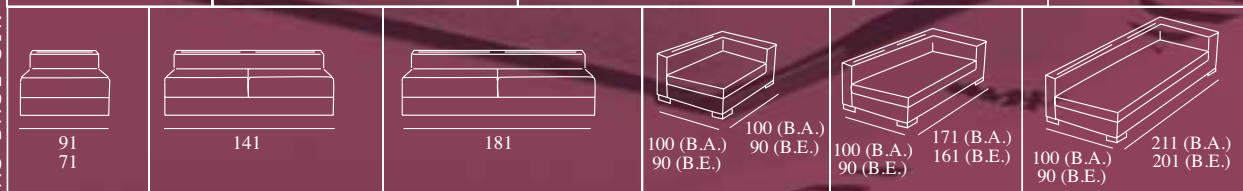

primk

Sofá 3,5 pl. C.B. Izquierdo.
Bañera 3,5 pl.
2 respaldos 70 cm
1 respaldo de 90 cm.
2 brazos rodillo
1 bandeja

primk

*Opcional: Pata metal

*Opcional: Barra-brazo tumbona

Sofá de 3,5 plazas.
 Bajos y asientos de una pieza con hendidura.
 1 Cojín brazo rodillo
 1 bandeja brazo metálica.

primk

240

115

68

primk

240

primk

BAÑERAS BASE SIN RESPALDO