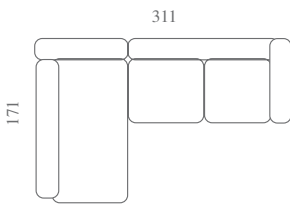

combi - primk

TLU Diseño

TLU[®]

Tapizados la Unión

www.tlusl.com

Sofá 3,5 pl. C.B. Izquierdo.
Tumbona 100 x 170 cm derecha.
1 cojín brazo
1 bandeja 29 x 40 cm

primk

422

primk

Sofá 3,5 pl. C.B. Izquierdo.
Bañera 3,5 pl.
2 respaldos 70 cm
1 respaldo de 90 cm.
2 brazos rodillo
1 bandeja

primk

*Opcional: Pata metal

*Opcional: Barra-brazo tumbona

Sofá de 3,5 plazas.
 Bajos y asientos de una pieza con hendidura.
 1 Cojín brazo rodillo
 1 bandeja brazo metálica.

gems

Sofá 3,5 pl. 211 C. B.
1 bañera 3,5 pl. 2,40 - 1 respaldo 90 cm
2 respaldos 70 cm - 1 brazo rodillo
1 bandeja 29 x 40 cm