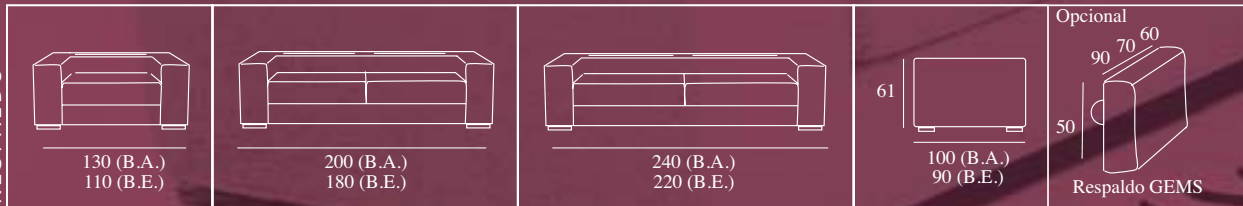

primk

Sofá 3,5 pl. C.B. Izquierdo.
Bañera 3,5 pl.
2 respaldos 70 cm
1 respaldo de 90 cm.
2 brazos rodillo
1 bandeja

primk

*Opcional: Pata metal

*Opcional: Barra-brazo tumbona

Sofá de 3,5 plazas.
 Bajos y asientos de una pieza con hendidura.
 1 Cojín brazo rodillo
 1 bandeja brazo metálica.

primk

240

115

68

primk

240

primk

BAÑERAS BASE SIN RESPALDO