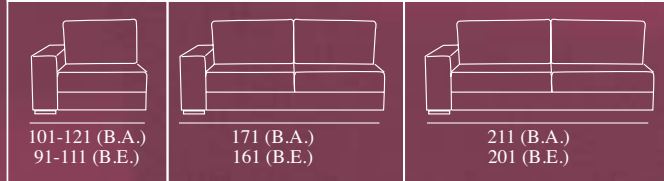

primk

Sofá 3,5 pl. C.B. Izquierdo.
Bañera 3,5 pl.
2 respaldos 70 cm
1 respaldo de 90 cm.
2 brazos rodillo
1 bandeja

primk

*Opcional: Pata metal

*Opcional: Barra-brazo tumbona

Sofá de 3,5 plazas.
 Bajos y asientos de una pieza con hendidura.
 1 Cojín brazo rodillo
 1 bandeja brazo metálica.

primk

240

115

68

primk

240

primk

BAÑERAS BASE SIN RESPALDO