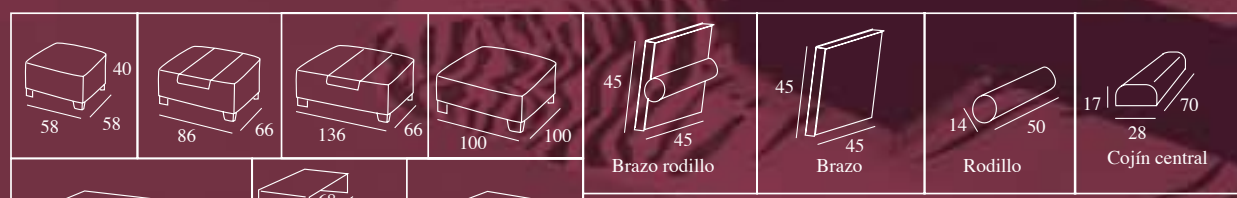

gems

BAÑERAS BASE SIN RESPALDO

textiling 963 13 40 95

TLU
Tapizados la Unión