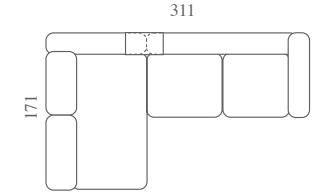

422

gems

Opcional: Brazo inclinado de 29 cm derecha/izquierda o ambos

240

*Opcional: Pata metal

gems (posible combinación de alturas en respaldos de 50 ó 42 cm.)

*Opcional: Barra-brazo tumbona

gems

(bañera con respaldos de 60x42 cm. de alto)

Bañera 3,5 pl. c.b. bajos y asiento de 1 piezas con hendidura.
 Bañera tumbona 171 cm bajos y asiento de 1 pieza con hendidura.
 1 Brazo y 5 respaldos 60 x 42 altura.