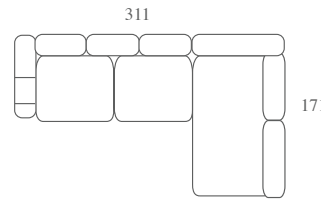

gems

(bañera con respaldos de 60x42 cm. de alto)

Bañera 3,5 pl. c.b. bajos y asiento de 1 piezas con hendidura.
Bañera tumbona 171 cm bajos y asiento de 1 pieza con hendidura.
1 Brazo y 5 respaldos 60 x 42 altura.

gems

Características:
Armazón: Madera recubierta de poliuretano, cinchado con máxima garantía.
Tapizado: Estructura interior con gofrado.
Asientos: Espuma de alta calidad recubierta de fibra termoligada.
Respaldos: Fibra conjugada hueca.
Rodillo de espuma con soporte metálico.
Opcional: Brazo inclinado de 29 cm.
Opcional: Brazo recto de 19 cm.
Opcional: Bajo y asientos de una pieza con hendiduras.
Opcional: Patas metálicas. Bandeja metálica (para pouf, mesa o brazo ancho recto).
TOTALMENTE DESENFUNDABLE.

Caractéristiques:
Couverture: Bois couvert de polyuréthane, fini avec le garantie maximum.
Avec couverture intérieur.
Sièges: Mousse de la plus haute densité, couverts de fibré termoliée.
Le support: La fibre conjointe creuse. Rouleau de mousse (d'ecume) métallique.
Optionnel: Bras incliné de 29 cm.
Optionnel: Bras droit de 19 cm.
Optionnel: En bas et place d'un morceau avec fentes.
Optionnel: Pied métallique. Plateau métallique (Pour tabouret, table o bras largeur droite)
PAN BASQUE AMOVIBLE.

Characteristics:
Shell: Wood treated with polyurethane, maximum guarantee finish. Interior carpet.
Seats: Foam of ideal density covered with fastened fibre.
Back: Hollow fixed fibre.
Roller of foam with metallic support.
Metallic bedhead.
Optional: Inclined arm of 29 cm.
Optional: Straight arm of 19 cm.
Optional: Bottom and seat of a piece with cracks.
Optional: Metallics legs. Metallic try (For pouf, table or wide straight arm)
TOTALLY REMOVED.