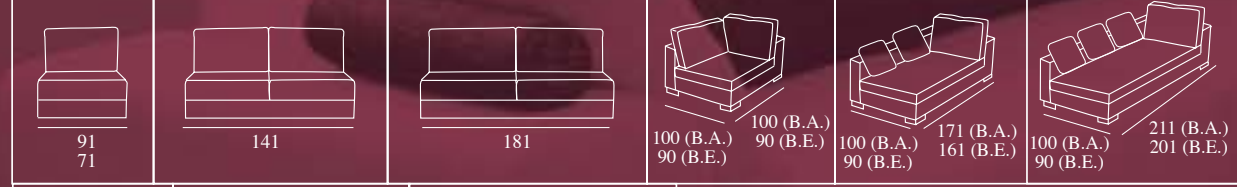

gems

BAÑERAS BASE SIN RESPALDO

textiling 963 13 40 95

TLU
Tapizados la Unión