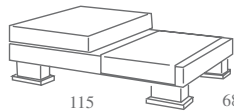

Sofá de 3,5 plazas.
Bajos y asientos de una pieza con hendidura.
1 Cojín brazo rodillo
1 bandeja brazo metálica.

primk

240

115

68