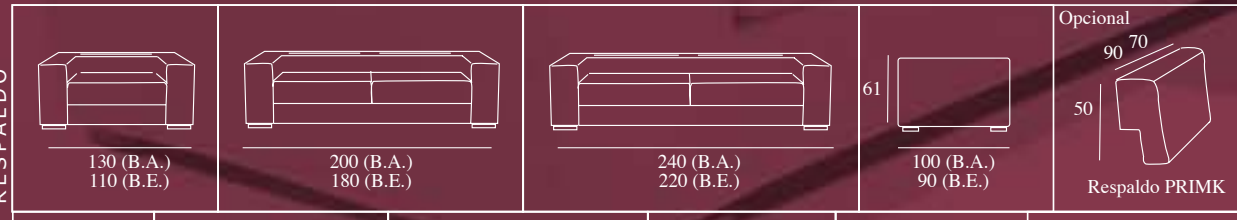

gems

BAÑERAS BASE SIN RESPALDO

textiling 963 13 40 95

TLU
Tapizados la Unión