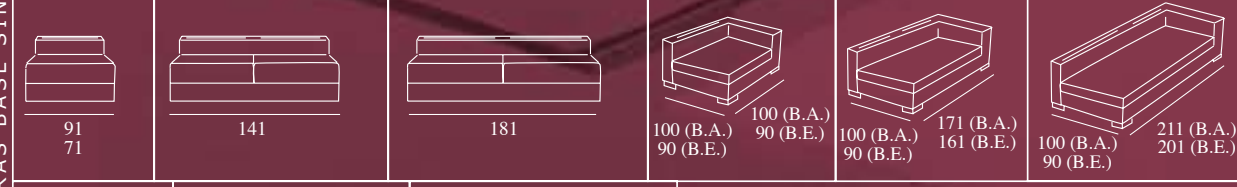

gems

BAÑERAS BASE SIN RESPALDO

textiling 963 13 40 95

TLU
Tapizados la Unión