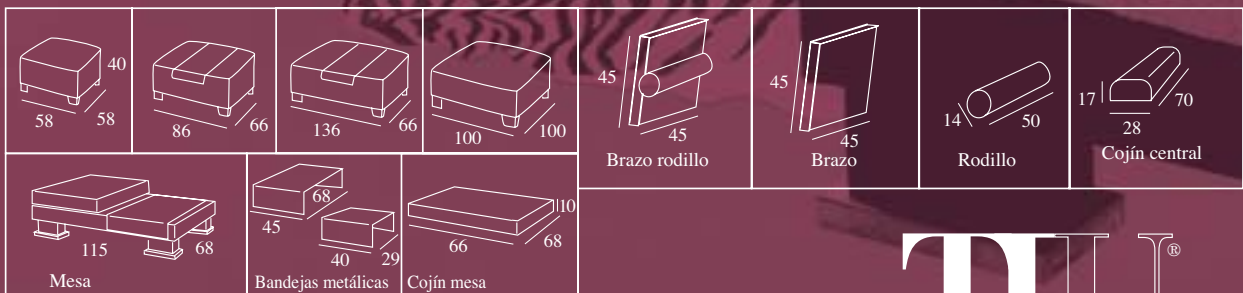

primk

Sofá 3,5 pl. C.B. Izquierdo.
Bañera 3,5 pl.
2 respaldos 70 cm
1 respaldo de 90 cm.
2 brazos rodillo
1 bandeja

primk

*Opcional: Pata metal

*Opcional: Barra-brazo tumbona

Sofá de 3,5 plazas.
 Bajos y asientos de una pieza con hendidura.
 1 Cojín brazo rodillo
 1 bandeja brazo metálica.

primk

240

115

68

primk

240

primk

BAÑERAS BASE SIN RESPALDO