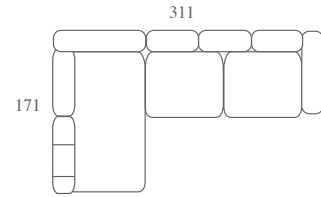

422

gems

Opcional: Brazo inclinado de 29 cm derecha/izquierda o ambos

240

*Opcional: Pata metal

gems (posible combinación de alturas en respaldos de 50 ó 42 cm.)

*Opcional: Barra-brazo tumbona

gems