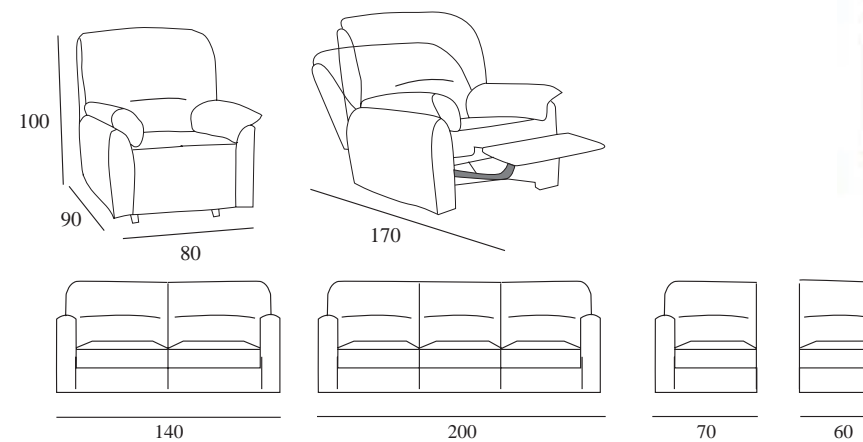

## trueno · huracán

<p><b>Características:</b>          Armazón: Metálico Sistema Relax con madera recubierta de poliuretano, cinchado con máxima garantía.          Respaldo y asientos: Espuma de alta densidad forrada de fibra termoligada.          Almohadones desenfundables.          Mecanismo relax.</p>	<p><b>Caractéristiques:</b>          Couverture: Métallique Relax Système avec bois couvert de polyéthène, fini avec le garantie maximum.          Le support et sièges: Mousse de la plus haute densité, couverts de fibré termoliée.          Housse des coussins amovible.          Mécanisme relax.</p>	<p><b>Characteristics:</b>          Shell: Metallic Relax System with wood treated with polyurethane, maximum guarantee finish.          Seats: Foam of ideal density covered with fastened fibre.          Sheatheable-cut cushions.          relax mecanism.</p>
--	---	--