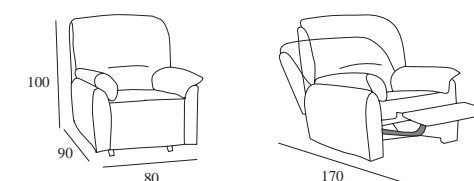

## trueno sin mecanismo relax

<p><b>Características:</b>                  Armazón: Madera recubierta de poliuretano, cinchado con máxima garantía.                  Asientos: Espuma de alta densidad forrada de fibra termoligada.                  Respaldos y brazos: Fibra.</p>	<p><b>Caractéristiques:</b>                  Couverture: Bois couvert de polyuréthane, fini avec le garantie maximum.                  Sièges: Mousse de la plus haute densité, couverts de fibré termoliée.                  Le support et les bras: Fibre.</p>	<p><b>Characteristics:</b>                  Shell: Wood treated with polyurethane, maximum guarantee finish.                  Seats: Foam of ideal density covered with fastened fibre.                  Back and arms: Fibre.</p>
---	--	--