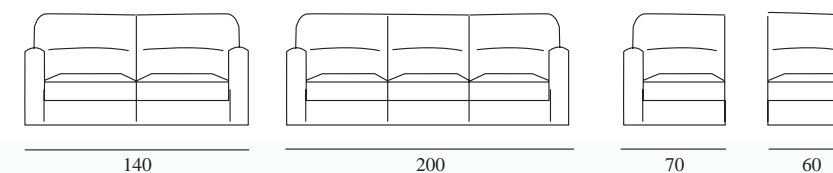

## trueno sin mecanismo relax

<p><b>Características:</b>                  Armazón: Madera recubierta de poliuretano, cinchado con máxima garantía.                  Asientos: Espuma de alta densidad forrada de fibra termoligada.                  Respaldos y brazos: Fibra.</p>	<p><b>Caractéristiques:</b>                  Couverture: Bois couvert de polyuréthane, fini avec le garantie maximum.                  Sièges: Mousse de la plus haute densité, couverts de fibré termoliée.                  Le support et les bras: Fibre.</p>	<p><b>Characteristics:</b>                  Shell: Wood treated with polyurethane, maximum guarantee finish.                  Seats: Foam of ideal density covered with fastened fibre.                  Back and arms: Fibre.</p>
---	--	--