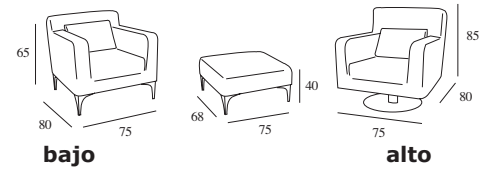

# kios

kios bajo (patas metálicas)

kios alto (plato giratorio)

<p><b>Características:</b>                  Armazón: Madera recubierta de poliuretano cinchado con máxima garantía.                  Tapizado: Estructura interior con gofrado.                  Asientos: Espuma de alta calidad recubierta de fibra termoligada.                  Riñonera: Fibra termoligada                  Opcional: Patas metálicas. Plato giratorio metálico.  <b>TOTALMENTE DESENFUNDABLE.</b></p>	<p><b>Caractéristiques:</b>                  Couverture: Bois couvert de polyéthène, fini avec le garantie maximum. Avec couverture intérieur.                  Sièges: Mousse de la plus haute densité, couverts de fibre; e termoliée.                  Appui lombaire: Fibré termoliée.                  Optionnel: Pied métallique. Plat giratoire métallique.  <b>PAN BASQUE AMOVIBLE</b></p>	<p><b>Characteristics:</b>                  Shell: Wood treated with polyurethane, maximum guarantee finish. Interior carpet.                  Back: Abatible.                  Seats: Foam of ideal density covered with fastened fibre.                  Lumbar support: Fastened fibre.                  Optional: Metallic legs. Metallic gyrotory plate.  <b>TOTALLY REMOVED</b></p>
---	--	---