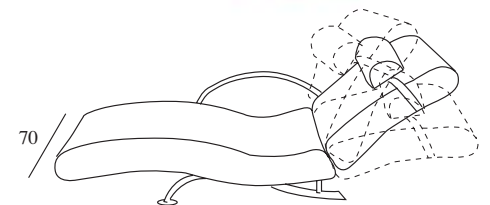

70

150-185

Tapizados la Unión

www.tlusi.com