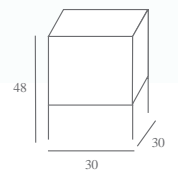

* Opcional: detalles en piel

TLU®

Tapizados la Unión

www.tlusi.com