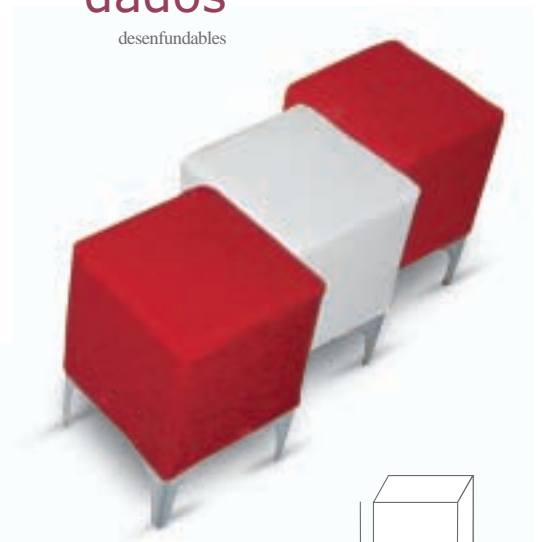

# complementos

puzzle

unido por cernalleras

Opcional: Imanes

45x45x15

TLU Diseño

58x58x40

pouf duna

80x60x40

pouf terminal  
evasión

dados

desenfundables

\* Opcional: detalles en piel

**TLU**<sup>®</sup>

Tapizados la Unión

[www.tlusi.com](http://www.tlusi.com)