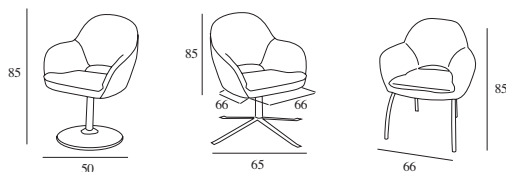

alfa · beta · omega

Características: Armazón: Metálico recubierto de poliuretano de alta densidad. Patas metálicas.	Caractéristiques: Couverture: Métallique couvert de polyéthène de la plus haute. Pied métallique.	Characteristics: Frame: Metallic covered with polyurethane of ideal density. Metallic legs.